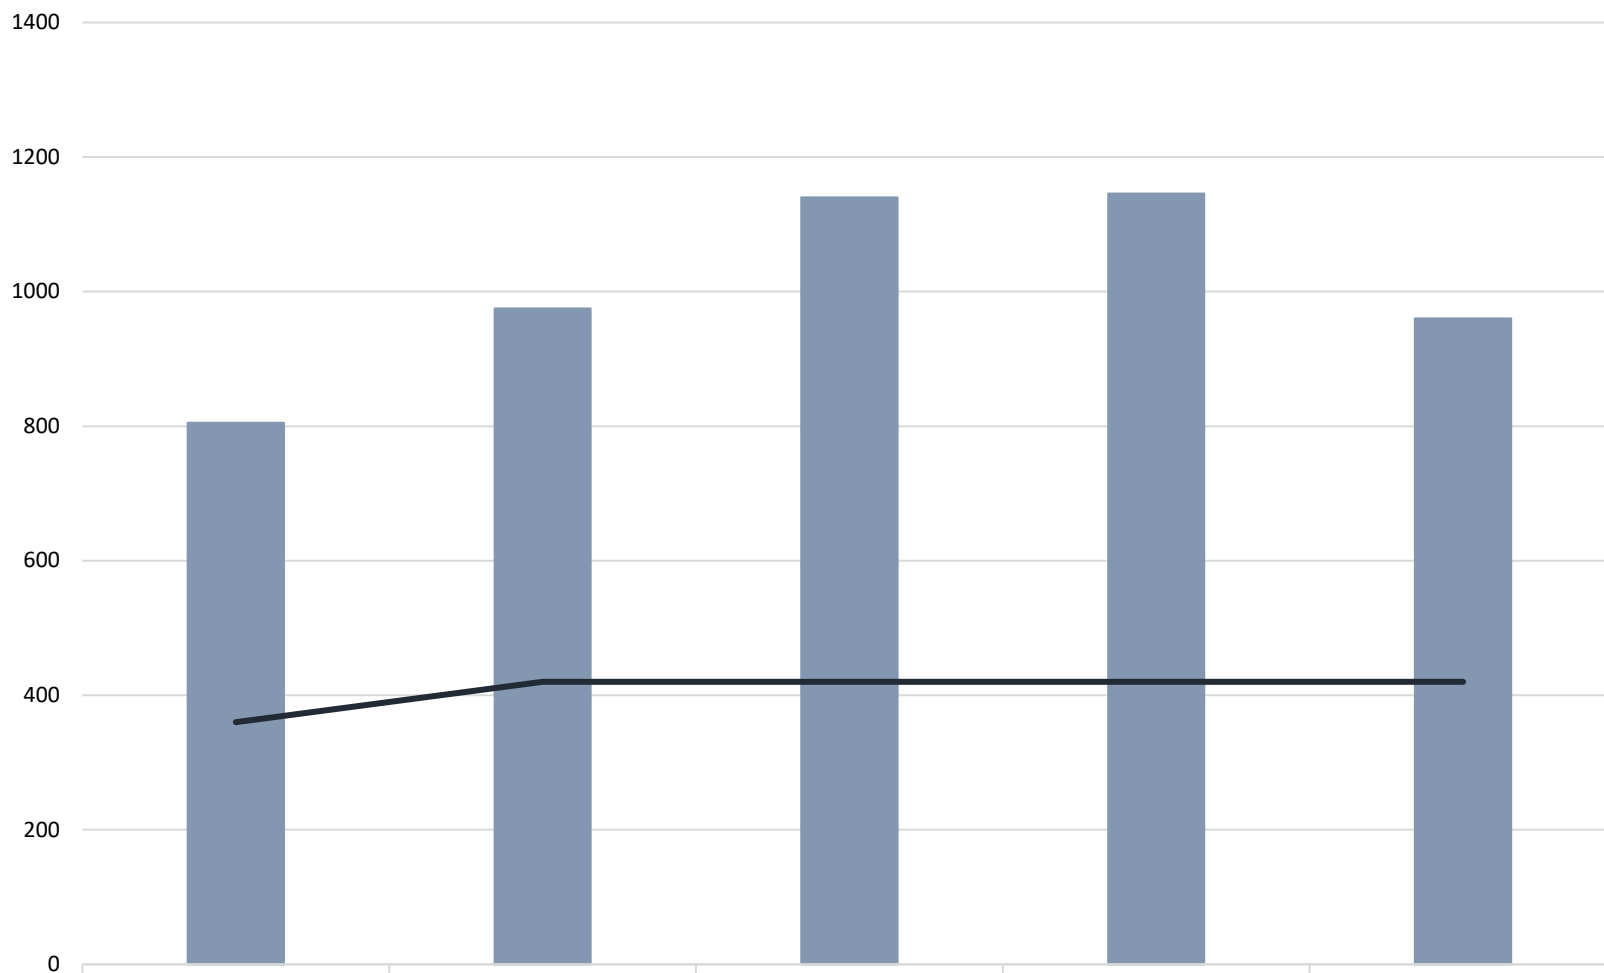

## Corsi di laurea triennali luav nella classe L17 Scienze dell'architettura

Fonte: Banca dati di Ateneo (ottobre 2025)

preiscritti L17 - Architettura

2021-22

805

2022-23

975

2023-24

1140

2024-25

1146

2025-26

960

posti disponibili L17

360

420