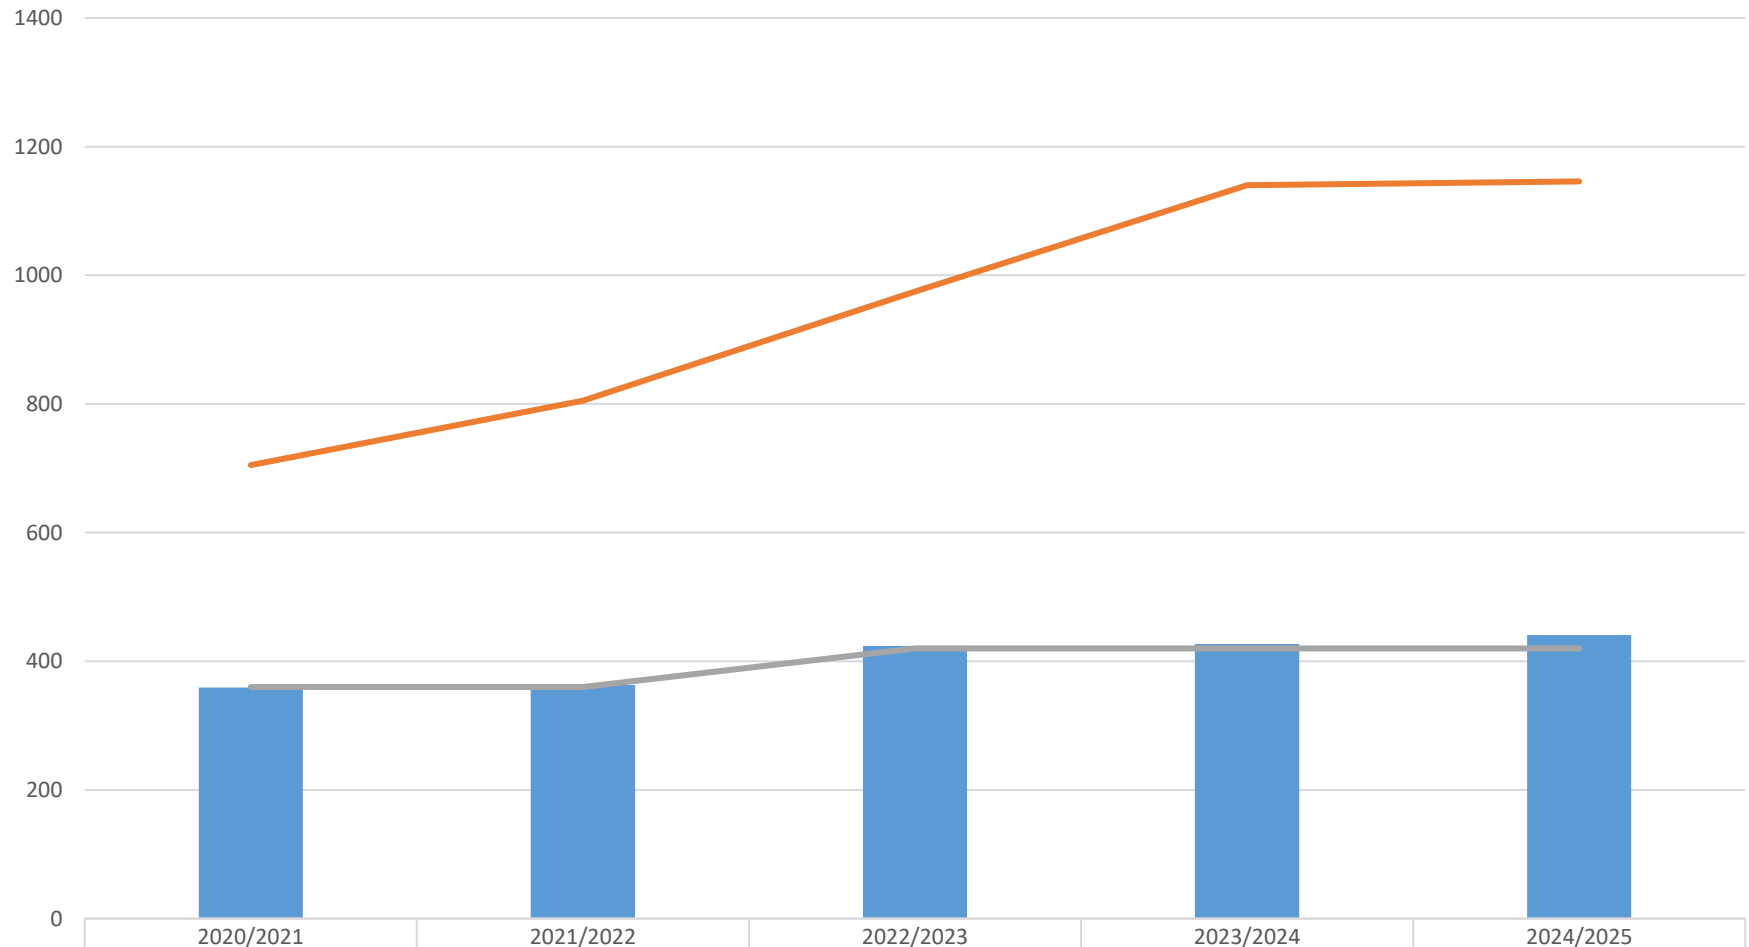

Serie storica iscritti al 1° anno nel corso **L17 Architettura** Confronto con n. di preiscritti e n. di posti disponibili

Fonti: per gli iscritti al I anno banca dati ANS - aprile 2025
per i preiscritti banca dati ADSS luav - dicembre 2024

iscritti al I anno	359	363	424	427	441
preiscritti	705	805	975	1140	1146
posti disponibili	360	360	420	420	420