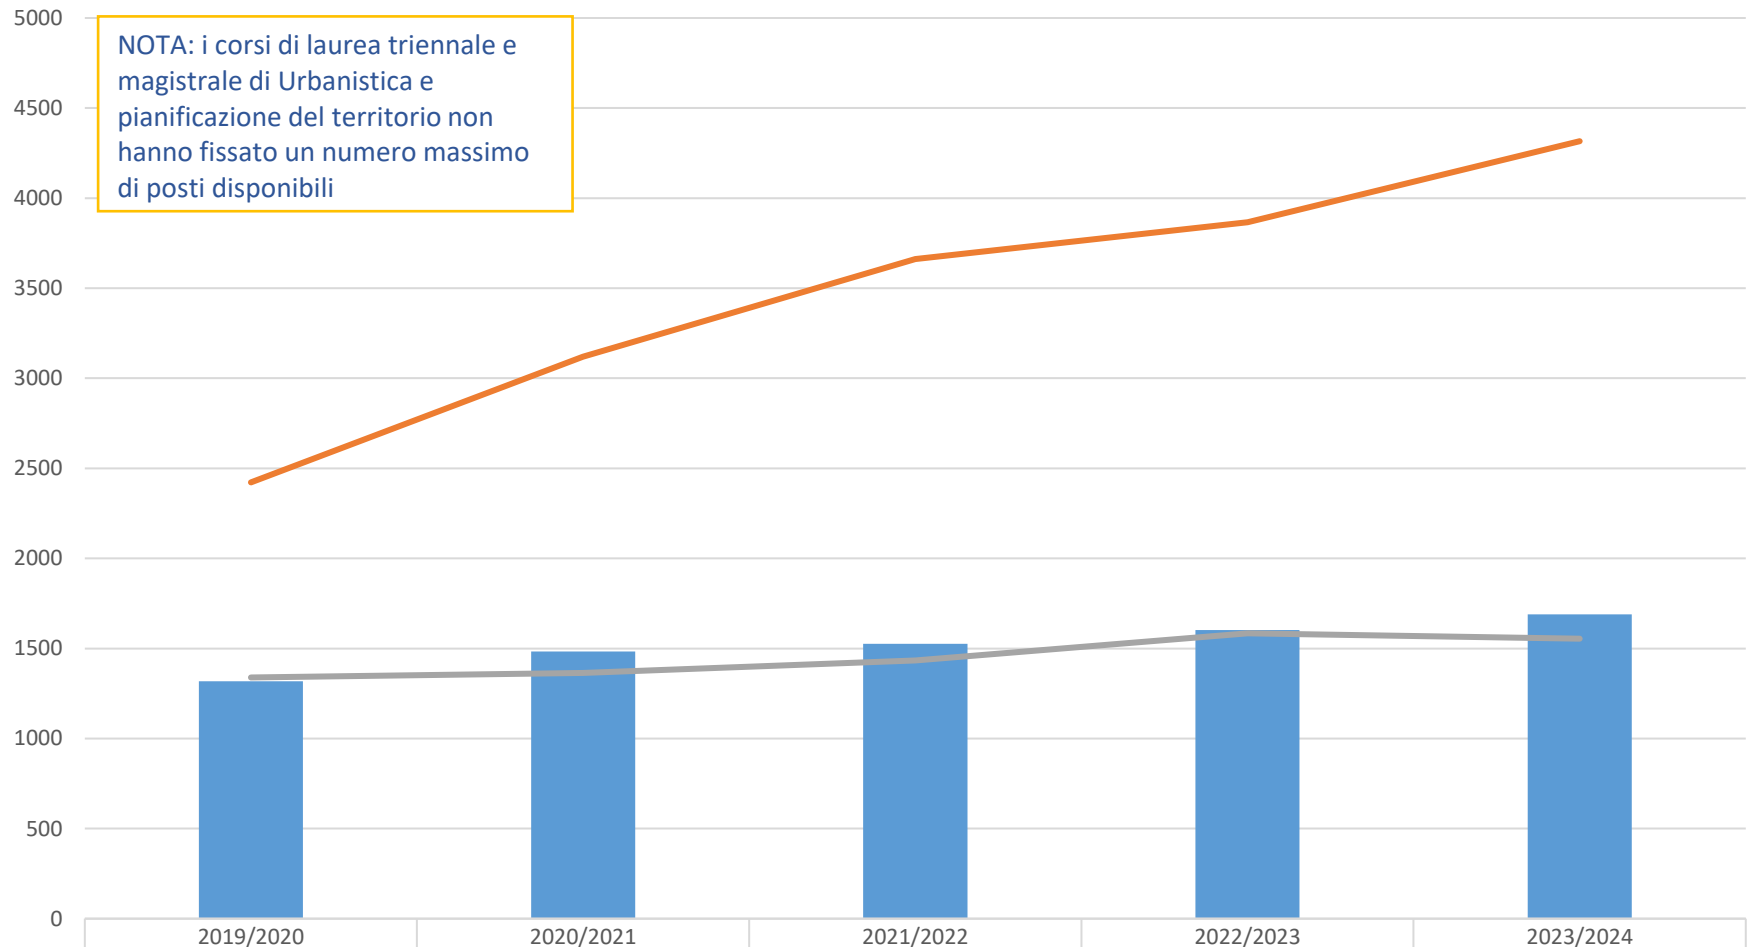

Serie storica iscritti al 1° anno **TOTALE ATENEIO** Confronto con n. di preiscritti e n. di posti disponibili

Fonti: per gli iscritti al I anno banca dati ANS - maggio 2024
 per i preiscritti banca dati ADSS luav - ottobre 2023

	2019/2020	2020/2021	2021/2022	2022/2023	2023/2024
■ iscritti al I anno	1318	1483	1525	1602	1689
— preiscritti	2422	3120	3662	3866	4316
— posti disponibili	1339	1365	1434	1584	1554