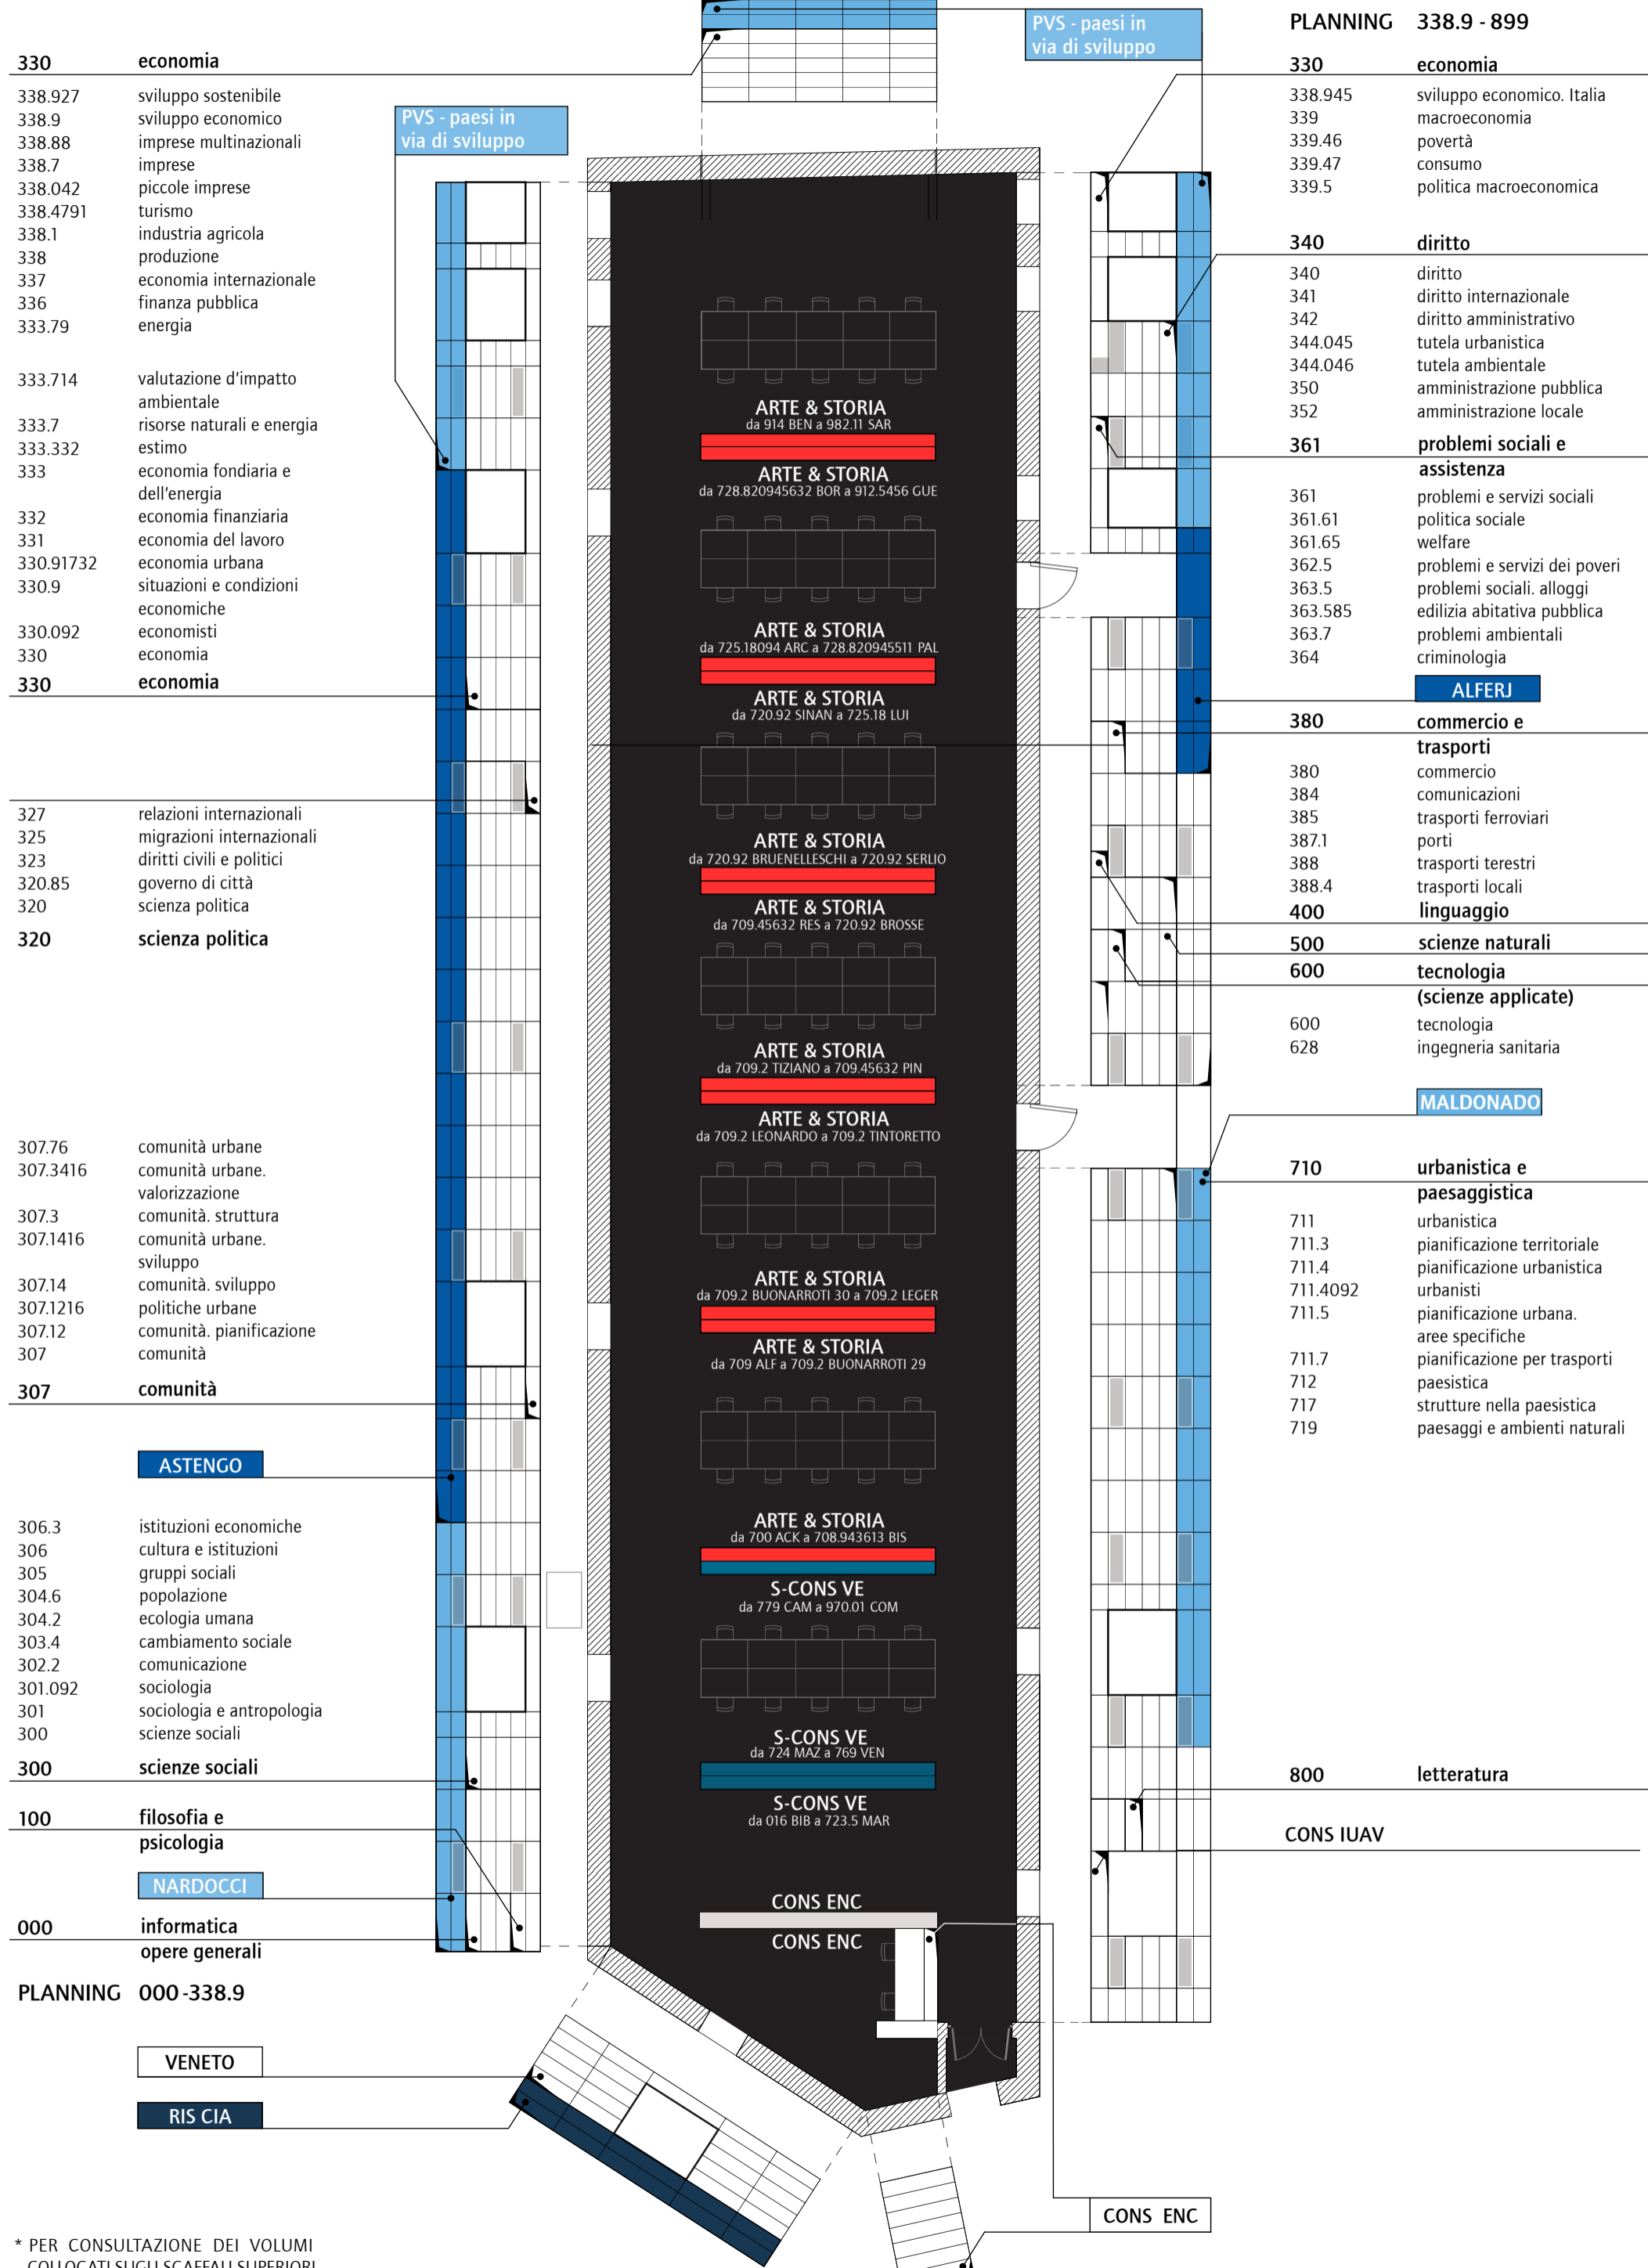

SALA COLLEZIONI SPECIALI PIANO 3A

SCHEMA COLLOCAZIONI

330 economia
 338.927 sviluppo sostenibile
 338.9 sviluppo economico
 338.88 imprese multinazionali
 338.7 imprese
 338.042 piccole imprese
 338.4791 turismo
 338.1 industria agricola
 338 produzione
 337 economia internazionale
 336 finanza pubblica
 333.79 energia