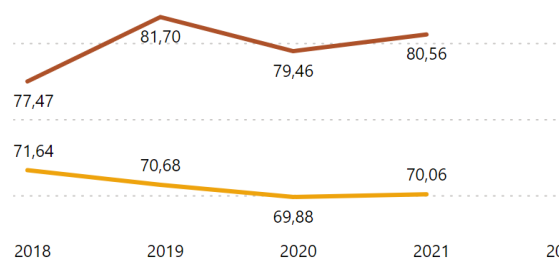

## Ambito F - Indicatori Corsi di Studio

AVA3 - F.0.0.A - % laureati (L; LM; LMCU) entro la durata normale del corso

AVA3 - F.0.0.B - % CFU conseguiti al I anno su CFU da conseguire

AVA3 - F.0.0.C - % Studenti che proseguono al 2 anno del cds

AVA3 - F.0.0.D - % Studenti iscritti II anno stesso corso con 2/3 cfu del 1 anno

AVA3 - F.0.0.E - % immatricolati laureati entro 1 anno oltre la durata nel cds (LMCU)

AVA3 - F.0.0.F - % ore docenza erogata da Docenti a tempo indeterminato