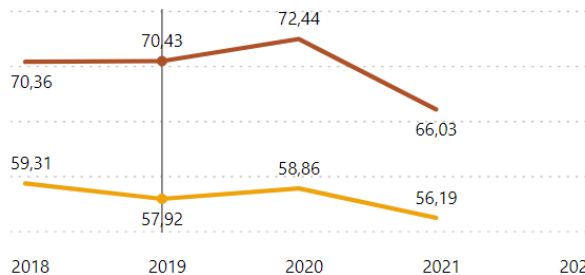

AVA3 - F.0.0.D - % Studenti iscritti II anno stesso corso con 2/3 cfu del 1 anno

AVA3 - F.0.0.E - % immatricolati laureati entro 1 anno oltre la durata nel cds (LMCU)

AVA3 - F.0.0.F - % ore docenza erogata da Docenti a tempo indeterminato

Dettaglio

AVA3 - F.0.0.G - % immatricolati laureati entro la durata nel cds (LMCU)

AVA3 - F.0.0.H - Rapporto studenti/docenti

AVA3 - F.0.0.I - Rapporto studenti iscritti al primo anno e docenti di insegnamenti del primo anno