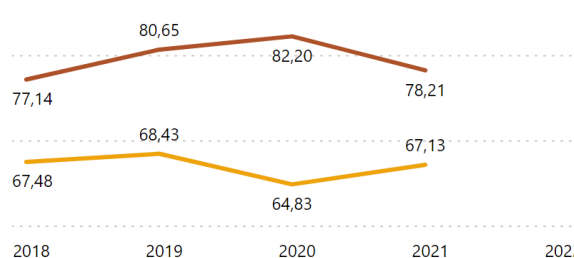

## Ambito F - Indicatori Corsi di Studio

AVA3 - F.0.0.A - % laureati (L; LM; LMCU) entro la durata normale del corso

AVA3 - F.0.0.B - % CFU conseguiti al I anno su CFU da conseguire

AVA3 - F.0.0.C - % Studenti che proseguono al 2 anno del cds

AVA3 - F.0.0.D - % Studenti iscritti II anno stesso corso con 2/3 cfu del 1 anno

AVA3 - F.0.0.E - % immatricolati laureati entro 1 anno oltre la durata nel cds (LMCU)

AVA3 - F.0.0.F - % ore docenza erogata da Docenti a tempo indeterminato