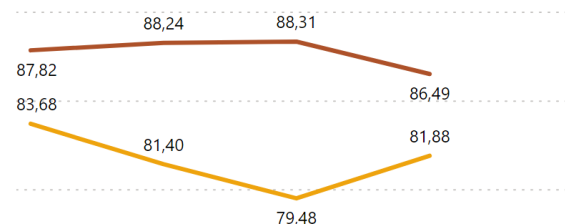

## Ambito F - Indicatori Corsi di Studio

AVA3 - F.0.0.A - % laureati (L; LM; LMCU) entro la durata normale del corso

AVA3 - F.0.0.B - % CFU conseguiti al I anno su CFU da conseguire

AVA3 - F.0.0.C - % Studenti che proseguono al 2 anno del cds

AVA3 - F.0.0.D - % Studenti iscritti II anno stesso corso con 2/3 cfu del 1 anno

AVA3 - F.0.0.E - % immatricolati laureati entro 1 anno oltre la durata nel cds (LMCU)

AVA3 - F.0.0.F - % ore docenza erogata da Docenti a tempo indeterminato