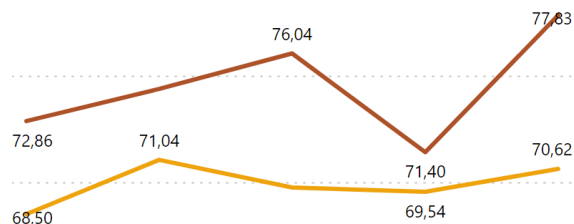

Andamento KPI Corso

Ateneo

Venezia luav

Riferimento

AVA3

Sezione Ava

Ambito F - Indicatori Corsi di Studio

Corso di Studio

L-4 - Design - VICENZA - 0270206200400009

Ambito F - Indicatori Corsi di Studio

AVA3 - F.0.0.A - % laureati (L; LM; LMCU) entro la durata normale del corso