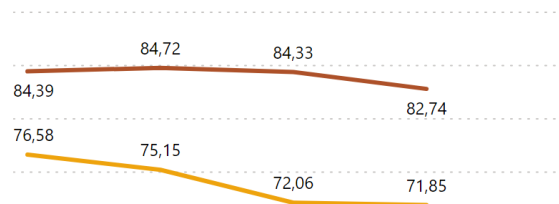

AVA3 - F.0.0.B - % CFU conseguiti al I anno su CFU da conseguire