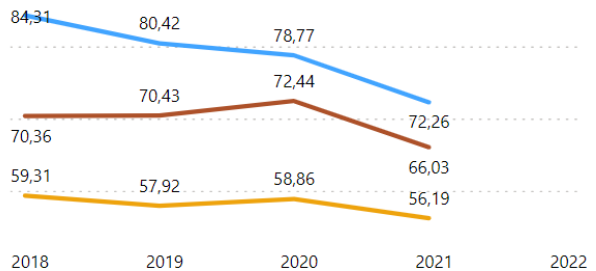

AVA3 - F.0.0.B - % CFU conseguiti al I anno su CFU da conseguire

AVA3 - F.0.0.C - % Studenti che proseguono al 2 anno del cds

AVA3 - F.0.0.D - % Studenti iscritti II anno stesso corso con 2/3 cfu del 1 anno

AVA3 - F.0.0.E - % immatricolati laureati entro 1 anno oltre la durata nel cds (LMCU)

AVA3 - F.0.0.F - % ore docenza erogata da Docenti a tempo indeterminato

Dettaglio

AVA3 - F.0.0.G - % immatricolati laureati entro la durata nel cds (LMCU)