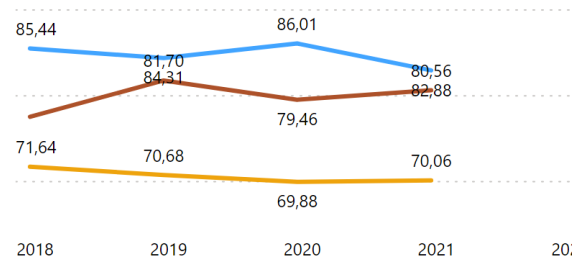

AVA3 - F.0.0.B - % CFU conseguiti al I anno su CFU da conseguire

AVA3 - F.0.0.C - % Studenti che proseguono al 2 anno del cds

AVA3 - F.0.0.D - % Studenti iscritti II anno stesso corso con 2/3 cfu del 1 anno

AVA3 - F.0.0.E - % immatricolati laureati entro 1 anno oltre la durata nel cds (LMCU)

AVA3 - F.0.0.F - % ore docenza erogata da Docenti a tempo indeterminato

Dettaglio

AVA3 - F.0.0.G - % immatricolati laureati entro la durata nel cds (LMCU)