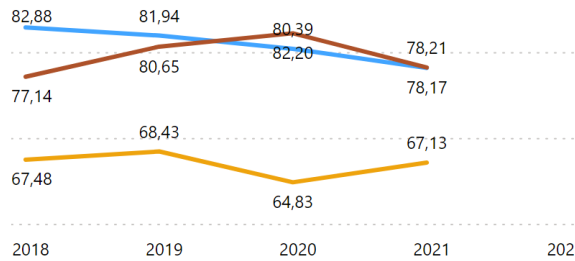

Andamento KPI Corso

Ateneo

Venezia luav

Riferimento

AVA3

Sezione Ava

Ambito F - Indicatori Corsi di Studio

Corso di Studio

L-4 - Design del Prodotto, della Comunicazione Visiva e degli Interni - VENEZIA - 0270206200...

Ambito F - Indicatori Corsi di Studio

AVA3 - F.0.0.A - % laureati (L; LM; LMCU) entro la durata normale del corso

AVA3 - F.0.0.B - % CFU conseguiti al I anno su CFU da conseguire

AVA3 - F.0.0.C - % Studenti che proseguono al 2 anno del cds

AVA3 - F.0.0.D - % Studenti iscritti II anno stesso corso con 2/3 cfu del 1 anno