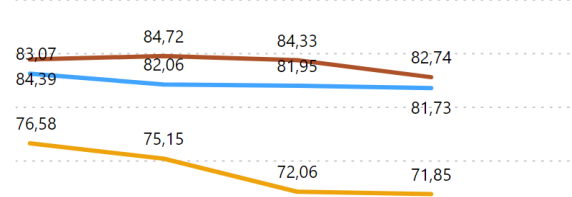

AVA3 - F.0.0.B - % CFU conseguiti al I anno su CFU da conseguire