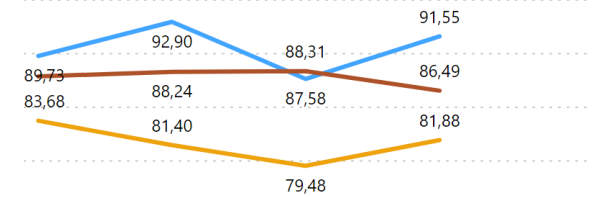

Andamento KPI Corso

Ateneo

Venezia luav

Riferimento

AVA3

Sezione Ava

Ambito F - Indicatori Corsi di Studio

Corso di Studio

L-4 - Design del Prodotto, della Comunicazione Visiva e degli Interni - VENEZIA - 0270206200...

Ambito F - Indicatori Corsi di Studio

AVA3 - F.0.0.A - % laureati (L; LM; LMCU) entro la durata normale del corso

AVA3 - F.0.0.B - % CFU conseguiti al I anno su CFU da conseguire

AVA3 - F.0.0.C - % Studenti che proseguono al 2 anno del cds

AVA3 - F.0.0.D - % Studenti iscritti II anno stesso corso con 2/3 cfu del 1 anno