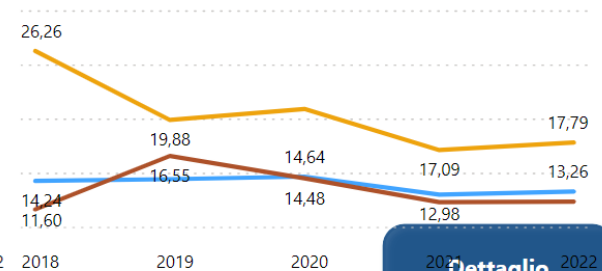

AVA3 - F.0.0.B - % CFU conseguiti al I anno su CFU da conseguire

AVA3 - F.0.0.C - % Studenti che proseguono al 2 anno del cds

AVA3 - F.0.0.D - % Studenti iscritti II anno stesso corso con 2/3 cfu del 1 anno

AVA3 - F.0.0.E - % immatricolati laureati entro 1 anno oltre la durata nel cds (LMCU)

AVA3 - F.0.0.F - % ore docenza erogata da Docenti a tempo indeterminato

Dettaglio

AVA3 - F.0.0.G - % immatricolati laureati entro la durata nel cds (LMCU)

AVA3 - F.0.0.H - Rapporto studenti/docenti

AVA3 - F.0.0.I - Rapporto studenti iscritti al primo anno e docenti di insegnamenti del primo anno

Dettaglio