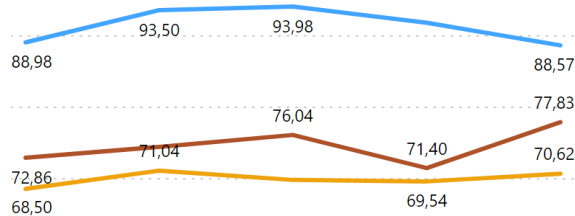

Andamento KPI Corso

Ateneo

Venezia luav

Riferimento

AVA3

Sezione Ava

Ambito F - Indicatori Corsi di Studio

Corso di Studio

L-4 - Design del Prodotto, della Comunicazione Visiva e degli Interni - VENEZIA - 0270206200...

Ambito F - Indicatori Corsi di Studio

AVA3 - F.0.0.A - % laureati (L; LM; LMCU) entro la durata normale del corso