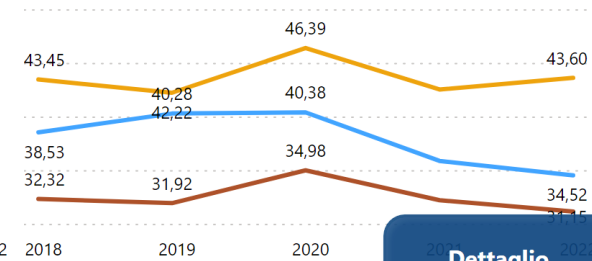

AVA3 - F.0.0.B - % CFU conseguiti al I anno su CFU da conseguire

AVA3 - F.0.0.C - % Studenti che proseguono al 2 anno del cds

AVA3 - F.0.0.D - % Studenti iscritti II anno stesso corso con 2/3 cfu del 1 anno

AVA3 - F.0.0.E - % immatricolati laureati entro 1 anno oltre la durata nel cds (LMCU)

AVA3 - F.0.0.F - % ore docenza erogata da Docenti a tempo indeterminato

Dettaglio

AVA3 - F.0.0.G - % immatricolati laureati entro la durata nel cds (LMCU)