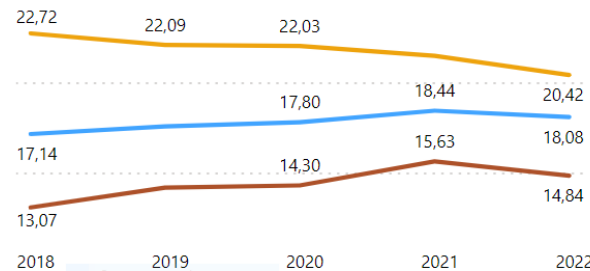

AVA3 - F.0.0.H - Rapporto studenti/docenti