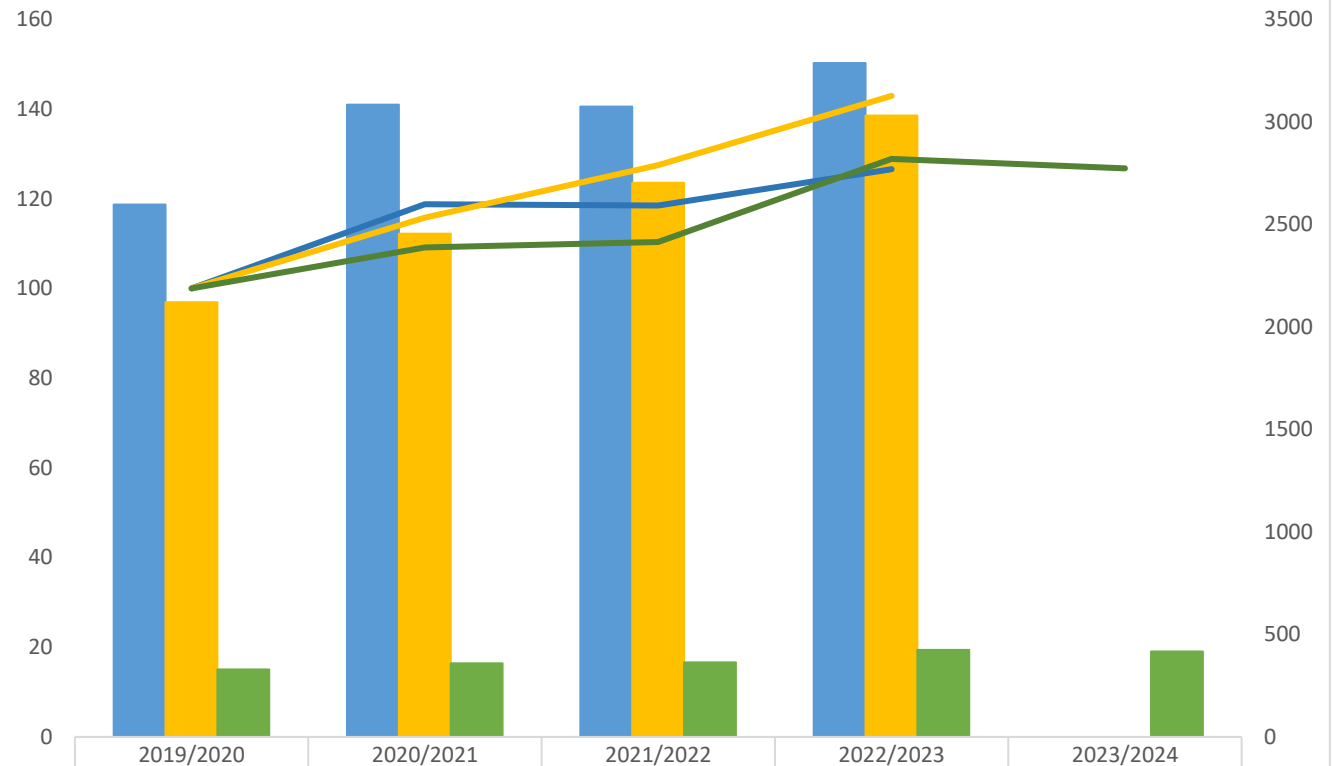

Serie storica iscritti al primo anno confronto L17 Italia con LM4 C.U. Italia e L17 luav-Architettura

Numero indice - anno base 2019/2020

Fonte: dati ANS del 19 dic 2023

NOTA: il dato del 2023/2024
relativo agli iscritti al I anno
in Italia non è al momento
disponibile

	2019/2020	2020/2021	2021/2022	2022/2023	2023/2024
iscritti L17 Italia	2596	3083	3075	3286	
iscritti LM4 C.U. Italia	2120	2454	2703	3030	
iscritti L17 Architettura (già Architettura tecniche e cult. del prog.)	329	359	363	424	417
numero indice L17 Italia	100	119	118	127	
numero indice LM4 C.U. Italia	100	116	128	143	
numero indice L17 Architettura (già Architettura tecniche e cult. del prog.)	100	109	110	129	127

NOTA METODOLOGICA

Le serie storiche degli iscritti al primo anno si basano sul NUMERO INDICE che fornisce la misura dell'incremento percentuale rispetto all'anno base considerato.

In pratica, fatto 100 il numero indice per l'anno accademico 2019/2020 il grafico mostra la variazione percentuale degli iscritti al primo anno negli anni accademici successivi.