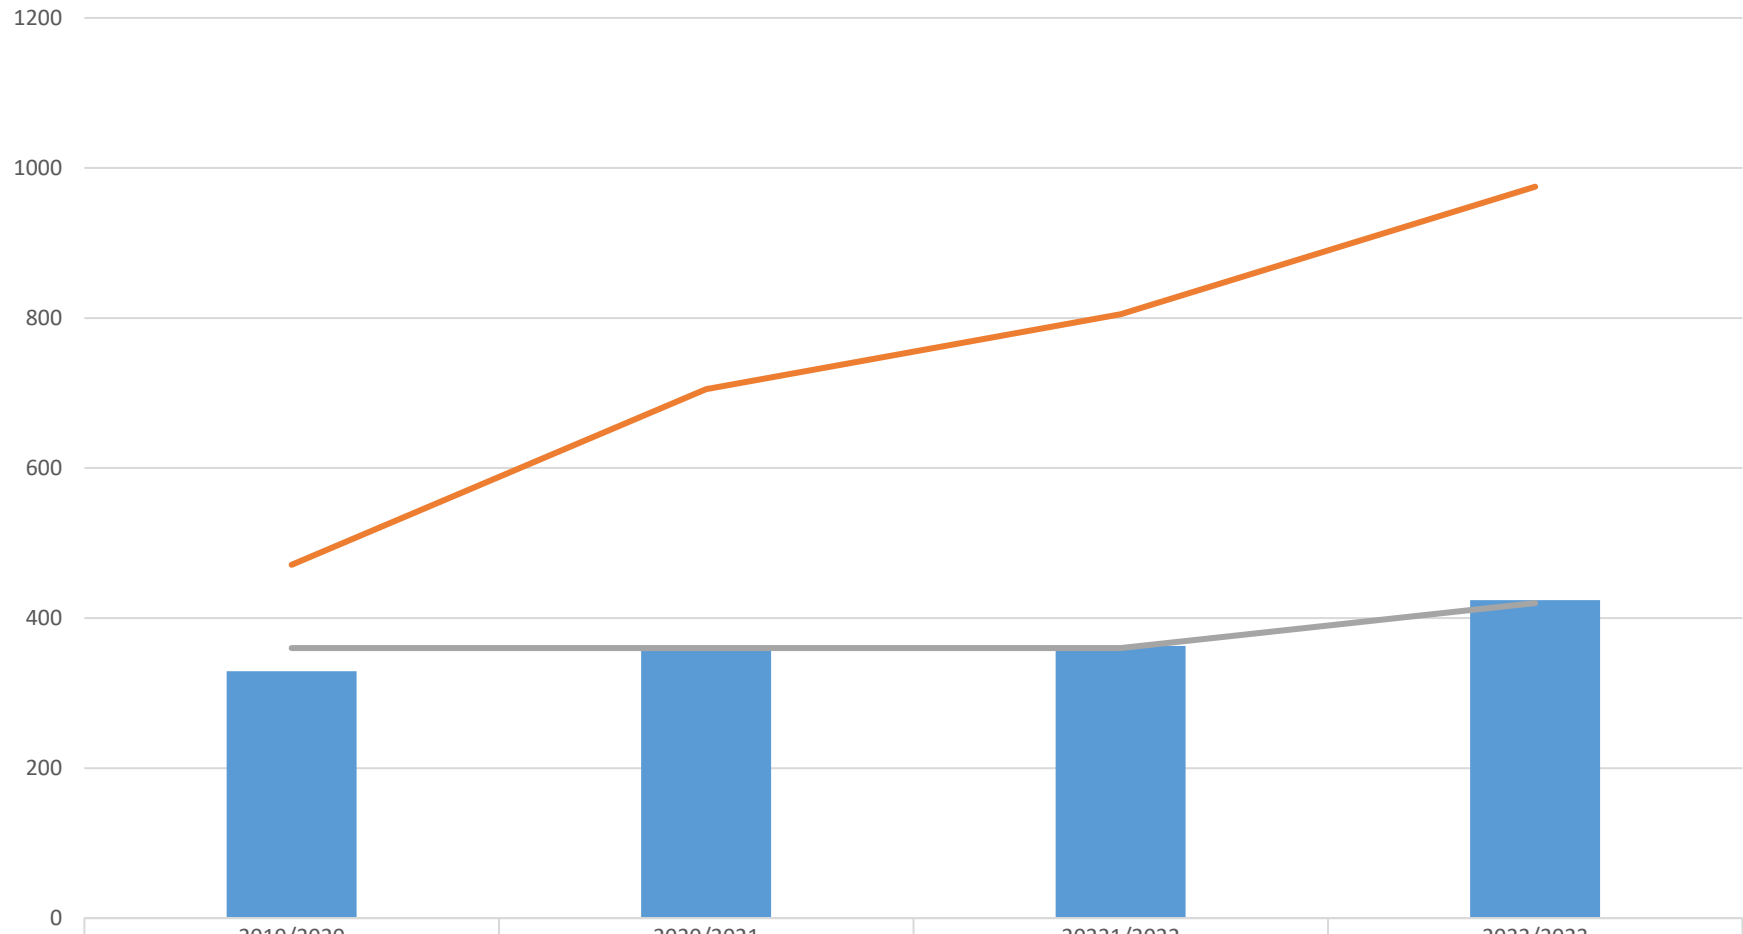

Serie storica iscritti al 1° anno nel corso **L17 Architettura** Confronto con n. di preiscritti e n. di posti disponibili

Fonti: per gli iscritti al I anno banca dati ANS - aprile 2023
per i preiscritti banca dati ADSS luav - ottobre 2022

	2019/2020	2020/2021	2021/2022	2022/2023
iscritti al I anno	329	359	363	424
preiscritti	471	705	805	975
posti disponibili	360	360	360	420