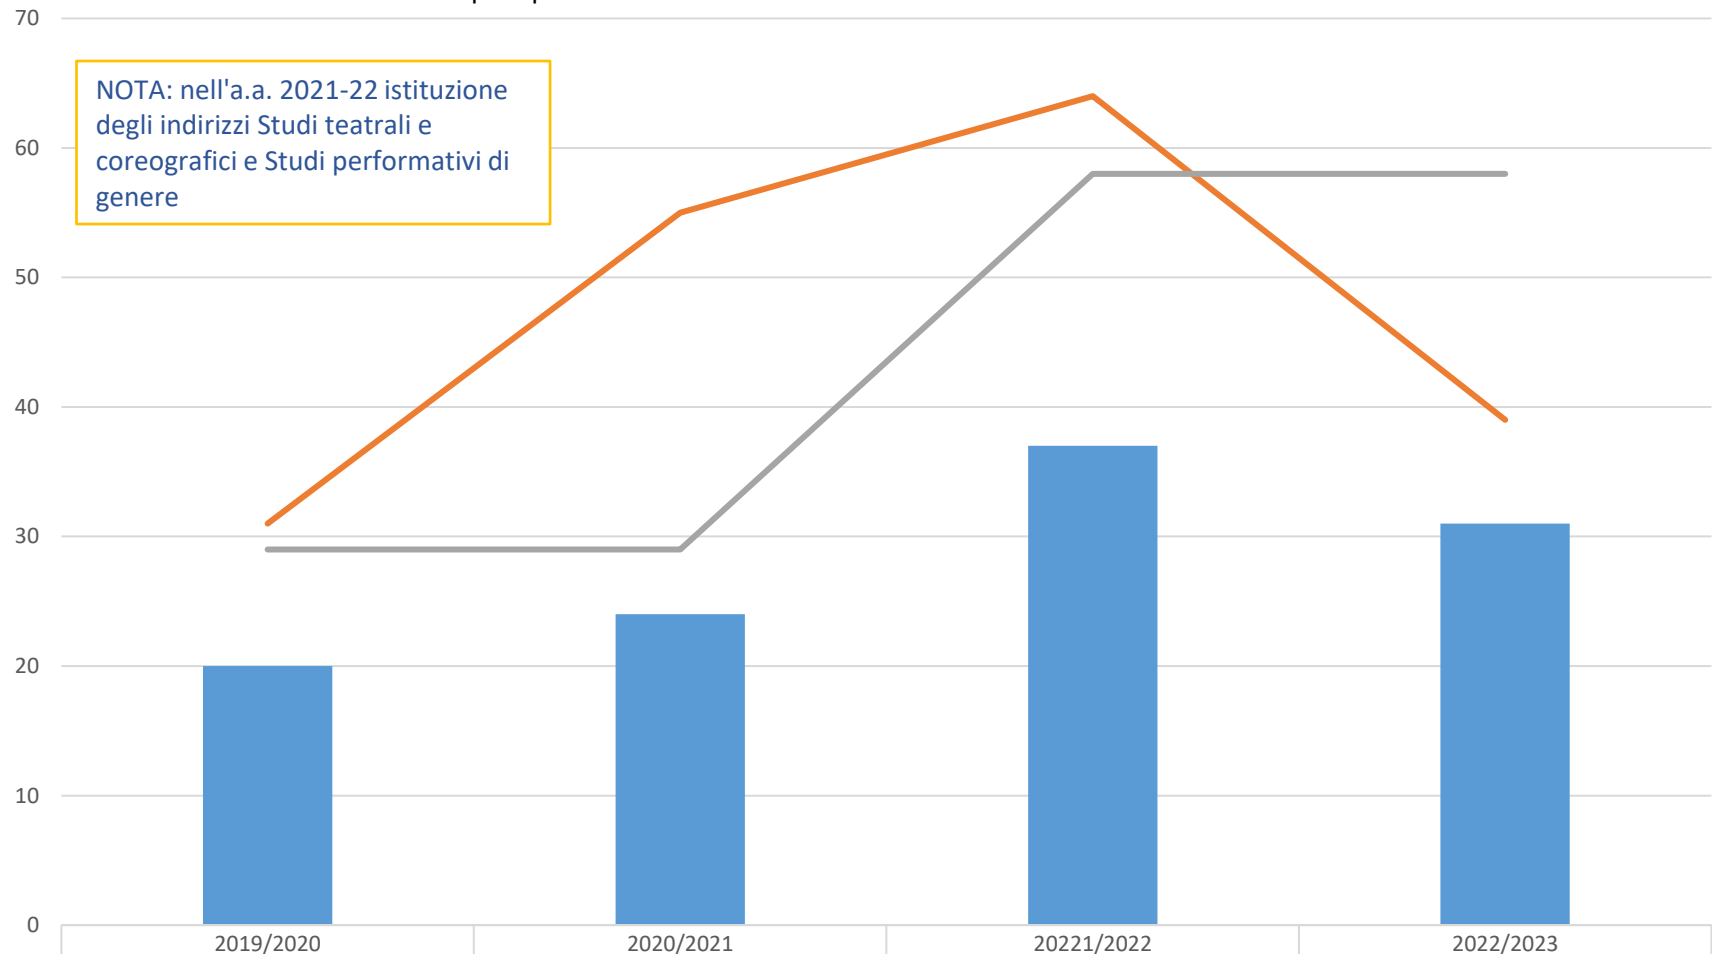

Serie storica iscritti al 1° anno nel corso **LM65 Teatro e arti performative** Confronto con n. di preiscritti e n. di posti disponibili

Fonti: per gli iscritti al I anno banca dati ANS - aprile 2023
 per i preiscritti banca dati ADSS luav - ottobre 2022

iscritti al I anno	20	24	37	31
preiscritti	31	55	64	39
posti disponibili	29	29	58	58