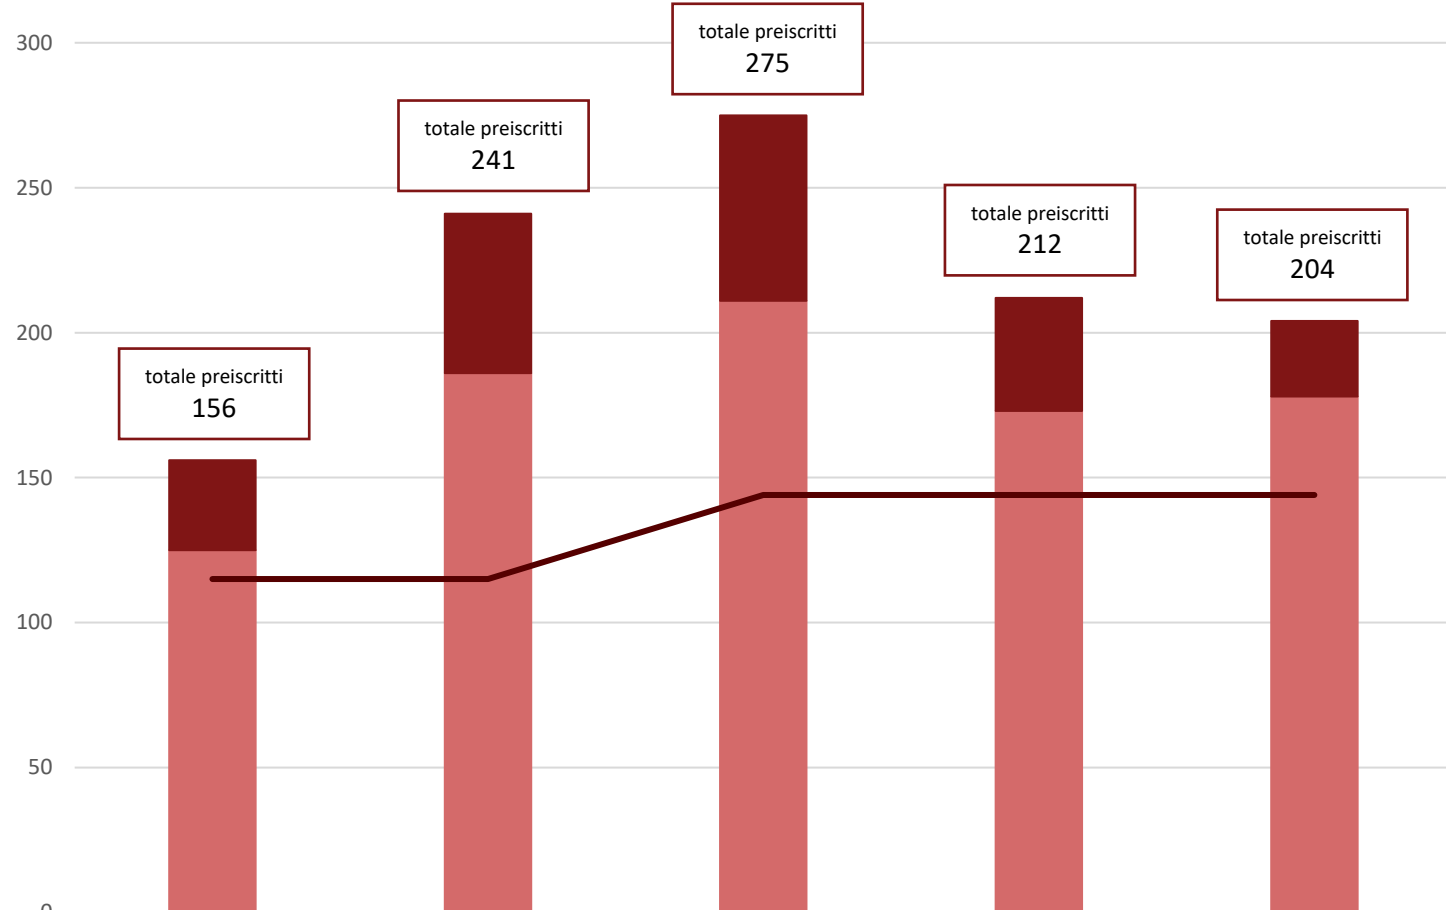

## Preiscrizioni 2019-20 / 2023-24

Corsi di laurea magistrali luav nella classe LM65 Scienze dello spettacolo e produzione multimediale

Fonte: Banca dati di Ateneo (settembre 2023)

preiscritti LM65 - Teatro e arti performative	31	55	64	39	26
preiscritti LM65 - Arti visive e moda	125	186	211	173	178
posti disponibili LM65	115	115	144	144	144