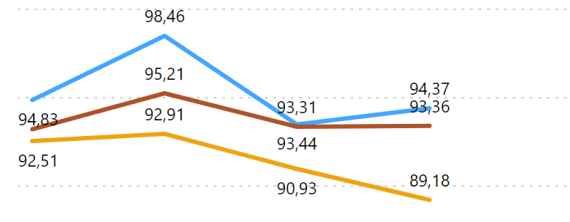

Andamento KPI Corso

Ateneo

Venezia luav

Riferimento

AVA3

Sezione Ava

Ambito F - Indicatori Corsi di Studio

Corso di Studio

LM-65 - Arti Visive e Moda - VENEZIA - 0270207306600007

Ambito F - Indicatori Corsi di Studio

AVA3 - F.0.0.A - % laureati (L; LM; LMCU) entro la durata normale del corso

AVA3 - F.0.0.B - % CFU conseguiti al I anno su CFU da conseguire

AVA3 - F.0.0.C - % Studenti che proseguono al 2 anno del cds

AVA3 - F.0.0.D - % Studenti iscritti II anno stesso corso con 2/3 cfu del 1 anno

AVA3 - F.0.0.E - % immatricolati laureati entro 1 anno oltre la durata nel cds (LMCU)