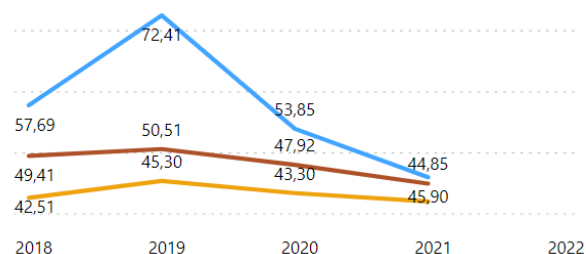

AVA3 - F.0.0.C - % Studenti che proseguono al 2 anno del cds

AVA3 - F.0.0.D - % Studenti iscritti II anno stesso corso con 2/3 cfu del 1 anno

AVA3 - F.0.0.E - % immatricolati laureati entro 1 anno oltre la durata nel cds (LMCU)

AVA3 - F.0.0.F - % ore docenza erogata da Docenti a tempo indeterminato

Dettaglio

AVA3 - F.0.0.G - % immatricolati laureati entro la durata nel cds (LMCU)

AVA3 - F.0.0.H - Rapporto studenti/docenti

AVA3 - F.0.0.I - Rapporto studenti iscritti al primo anno e docenti di insegnamenti del primo anno