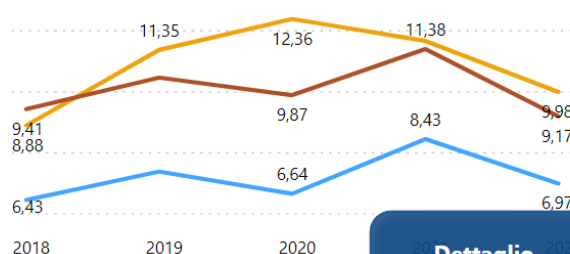

AVA3 - F.0.0.F - % ore docenza erogata da Docenti a tempo indeterminato

Dettaglio

AVA3 - F.0.0.G - % immatricolati laureati entro la durata nel cds (LMCU)

AVA3 - F.0.0.H - Rapporto studenti/docenti

AVA3 - F.0.0.I - Rapporto studenti iscritti al primo anno e docenti di insegnamenti del primo anno