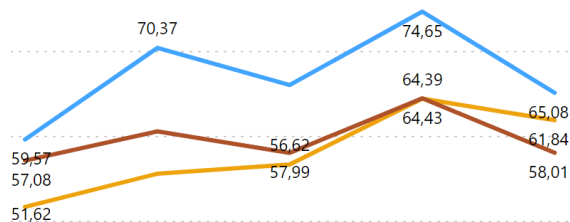

Andamento KPI Corso

Ateneo

Venezia luav

Riferimento

AVA3

Sezione Ava

Ambito F - Indicatori Corsi di Studio

Corso di Studio

LM-65 - Arti Visive e Moda - VENEZIA - 0270207306600007

Ambito F - Indicatori Corsi di Studio

AVA3 - F.0.0.A - % laureati (L; LM; LMCU) entro la durata normale del corso

AVA3 - F.0.0.B - % CFU conseguiti al I anno su CFU da conseguire