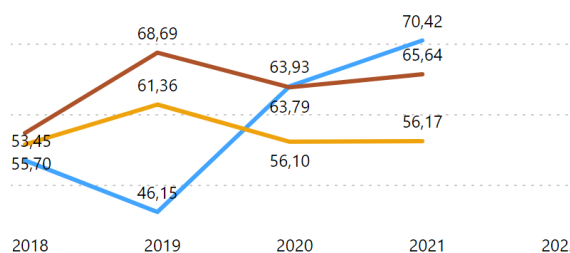

Andamento KPI Corso

Ateneo

Venezia luav

Riferimento

AVA3

Sezione Ava

Ambito F - Indicatori Corsi di Studio

Corso di Studio

LM-65 - Arti Visive e Moda - VENEZIA - 0270207306600007

Ambito F - Indicatori Corsi di Studio

AVA3 - F.0.0.A - % laureati (L; LM; LMCU) entro la durata normale del corso

AVA3 - F.0.0.B - % CFU conseguiti al I anno su CFU da conseguire

AVA3 - F.0.0.C - % Studenti che proseguono al 2 anno del cds

AVA3 - F.0.0.D - % Studenti iscritti II anno stesso corso con 2/3 cfu del 1 anno

AVA3 - F.0.0.E - % immatricolati laureati entro 1 anno oltre la durata nel cds (LMCU)