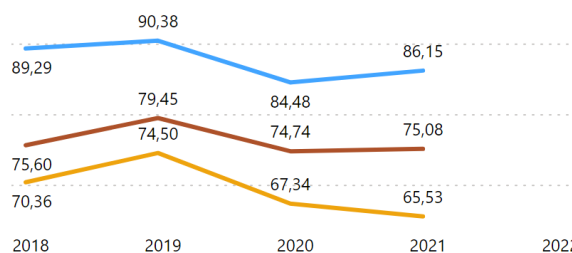

Andamento KPI Corso

Ateneo

Venezia luav

Riferimento

AVA3

Sezione Ava

Ambito F - Indicatori Corsi di Studio

Corso di Studio

LM-65 - Arti Visive e Moda - VENEZIA - 0270207306600007

Ambito F - Indicatori Corsi di Studio

AVA3 - F.0.0.A - % laureati (L; LM; LMCU) entro la durata normale del corso

AVA3 - F.0.0.B - % CFU conseguiti al I anno su CFU da conseguire

AVA3 - F.0.0.C - % Studenti che proseguono al 2 anno del cds

AVA3 - F.0.0.D - % Studenti iscritti II anno stesso corso con 2/3 cfu del 1 anno

AVA3 - F.0.0.E - % immatricolati laureati entro 1 anno oltre la durata nel cds (LMCU)