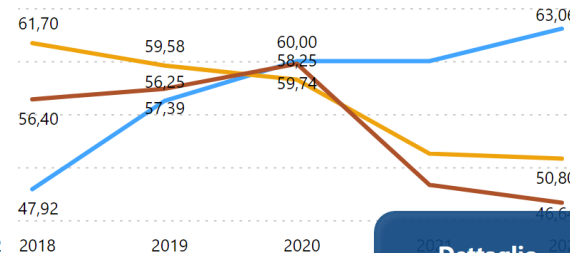

AVA3 - F.0.0.C - % Studenti che proseguono al 2 anno del cds

AVA3 - F.0.0.D - % Studenti iscritti II anno stesso corso con 2/3 cfu del 1 anno

AVA3 - F.0.0.E - % immatricolati laureati entro 1 anno oltre la durata nel cds (LMCU)

AVA3 - F.0.0.F - % ore docenza erogata da Docenti a tempo indeterminato

Dettaglio

AVA3 - F.0.0.G - % immatricolati laureati entro la durata nel cds (LMCU)

AVA3 - F.0.0.H - Rapporto studenti/docenti

AVA3 - F.0.0.I - Rapporto studenti iscritti al primo anno e docenti di insegnamenti del primo anno