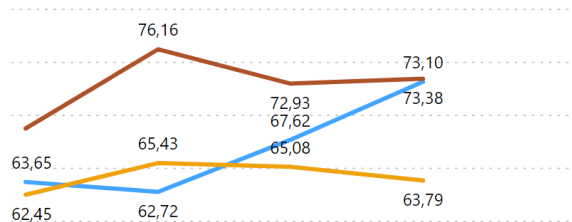

Andamento KPI Corso

Ateneo

Venezia luav

Riferimento

AVA3

Sezione Ava

Ambito F - Indicatori Corsi di Studio

Corso di Studio

LM-65 - Arti Visive e Moda - VENEZIA - 0270207306600007

Ambito F - Indicatori Corsi di Studio

AVA3 - F.0.0.A - % laureati (L; LM; LMCU) entro la durata normale del corso

AVA3 - F.0.0.B - % CFU conseguiti al I anno su CFU da conseguire