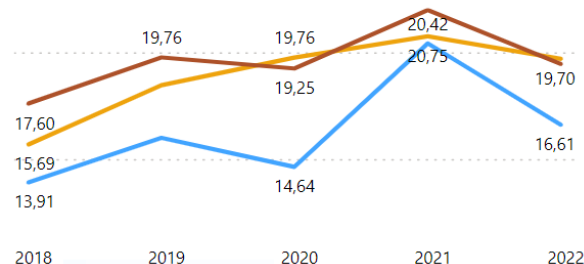

AVA3 - F.0.0.F - % ore docenza erogata da Docenti a tempo indeterminato

Dettaglio

AVA3 - F.0.0.G - % immatricolati laureati entro la durata nel cds (LMCU)

AVA3 - F.0.0.H - Rapporto studenti/docenti

AVA3 - F.0.0.I - Rapporto studenti iscritti al primo anno e docenti di insegnamenti del primo anno