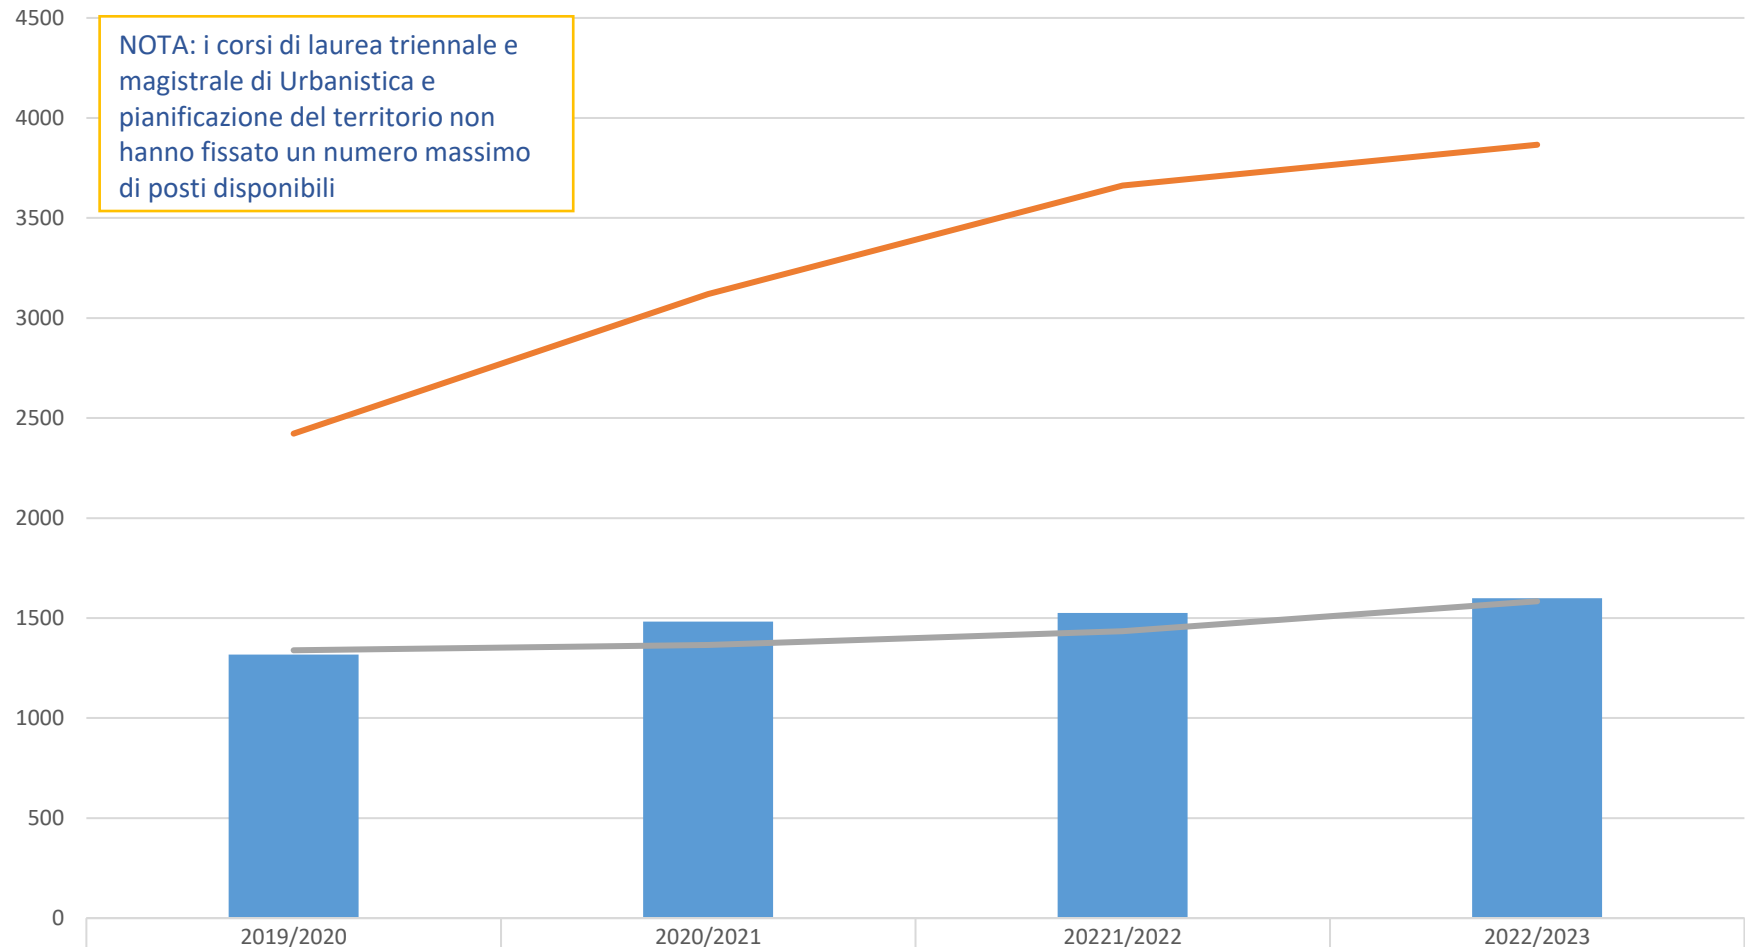

Serie storica iscritti al 1° anno **TOTALE ATENEIO** Confronto con n. di preiscritti e n. di posti disponibili

Fonti: per gli iscritti al I anno banca dati ANS - aprile 2023
per i preiscritti banca dati ADSS luav - ottobre 2022

iscritti al I anno	1318	1483	1525	1599
preiscritti	2422	3120	3662	3866
posti disponibili	1339	1365	1434	1584