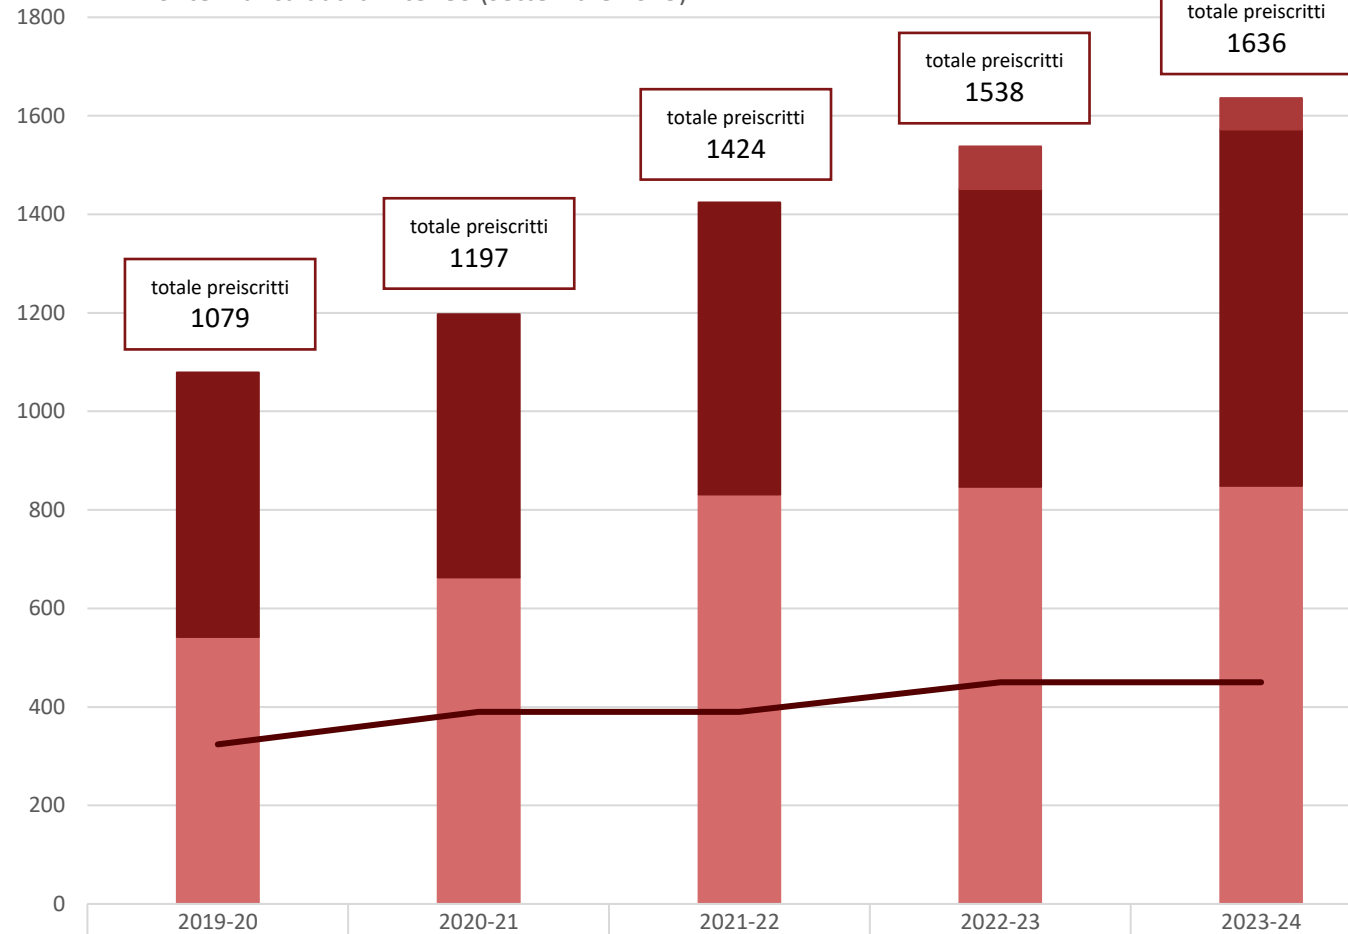

## Preiscrizioni 2019-20 / 2023-24

Totale luav

Fonte: Banca dati di Ateneo (settembre 2023)

	2019-20	2020-21	2021-22	2022-23	2023-24
preiscritti luav	2422	3120	3662	3866	4316
posti disponibili luav	1339	1365	1434	1584	1554

## Preiscrizioni 2019-20 / 2023-24

Corsi di laurea triennali e magistrali luav

Fonte: Banca dati di Ateneo (settembre 2023)

	2019-20	2020-21	2021-22	2022-23	2023-24
preiscritti triennali	1595	2006	2405	2757	3020
preiscritti magistrali	827	1114	1257	1109	1296
posti disponibili triennali	684	750	750	870	870
posti disponibili magistrali	655	615	684	714	684

## Preiscrizioni 2019-20 / 2023-24

### Corsi di laurea triennali luav nella classe L4 Disegno industriale

Fonte: Banca dati di Ateneo (settembre 2023)

\* fino al 2020-21 Disegno industriale e multimedia

preiscritti L4 - Design (Vicenza)				87	64
preiscritti L4 - Design del prodotto, della comunicazione visiva e degli interni *	537	534	593	604	723
preiscritti L4 - Design della moda e arti multimediali	542	663	831	847	849
posti disponibili L4	324	390	390	450	450