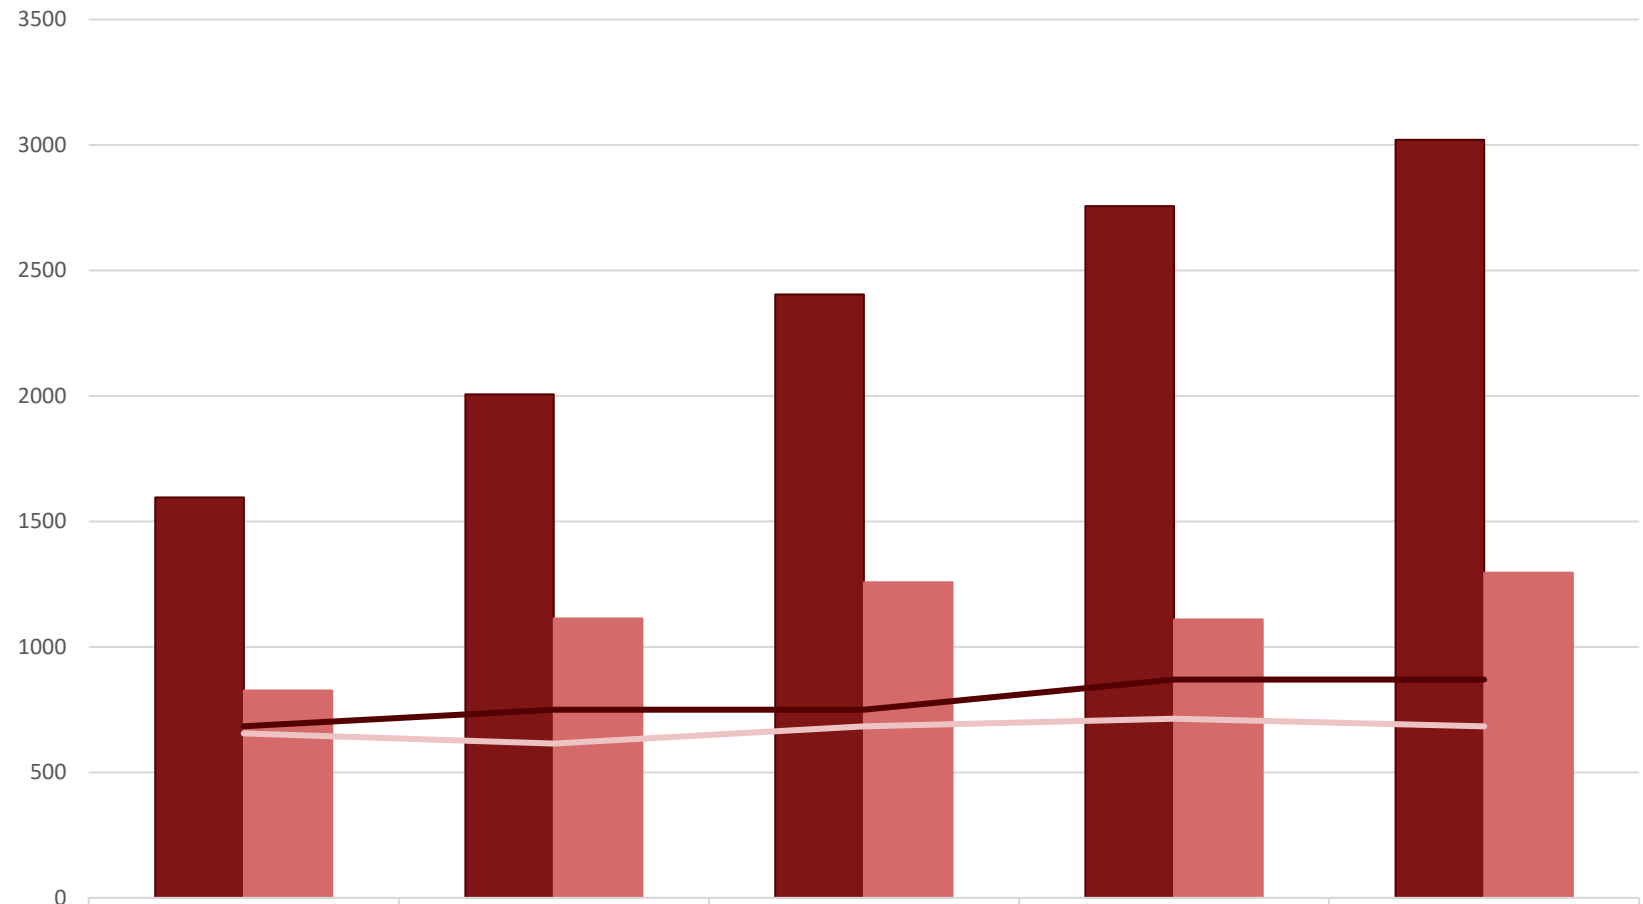

## Preiscrizioni 2019-20 / 2023-24

Totale luav

Fonte: Banca dati di Ateneo (settembre 2023)

	2019-20	2020-21	2021-22	2022-23	2023-24
preiscritti luav	2422	3120	3662	3866	4316
posti disponibili luav	1339	1365	1434	1584	1554

## Preiscrizioni 2019-20 / 2023-24

Corsi di laurea triennali e magistrali luav

Fonte: Banca dati di Ateneo (settembre 2023)

	2019-20	2020-21	2021-22	2022-23	2023-24
preiscritti triennali	1595	2006	2405	2757	3020
preiscritti magistrali	827	1114	1257	1109	1296
posti disponibili triennali	684	750	750	870	870
posti disponibili magistrali	655	615	684	714	684