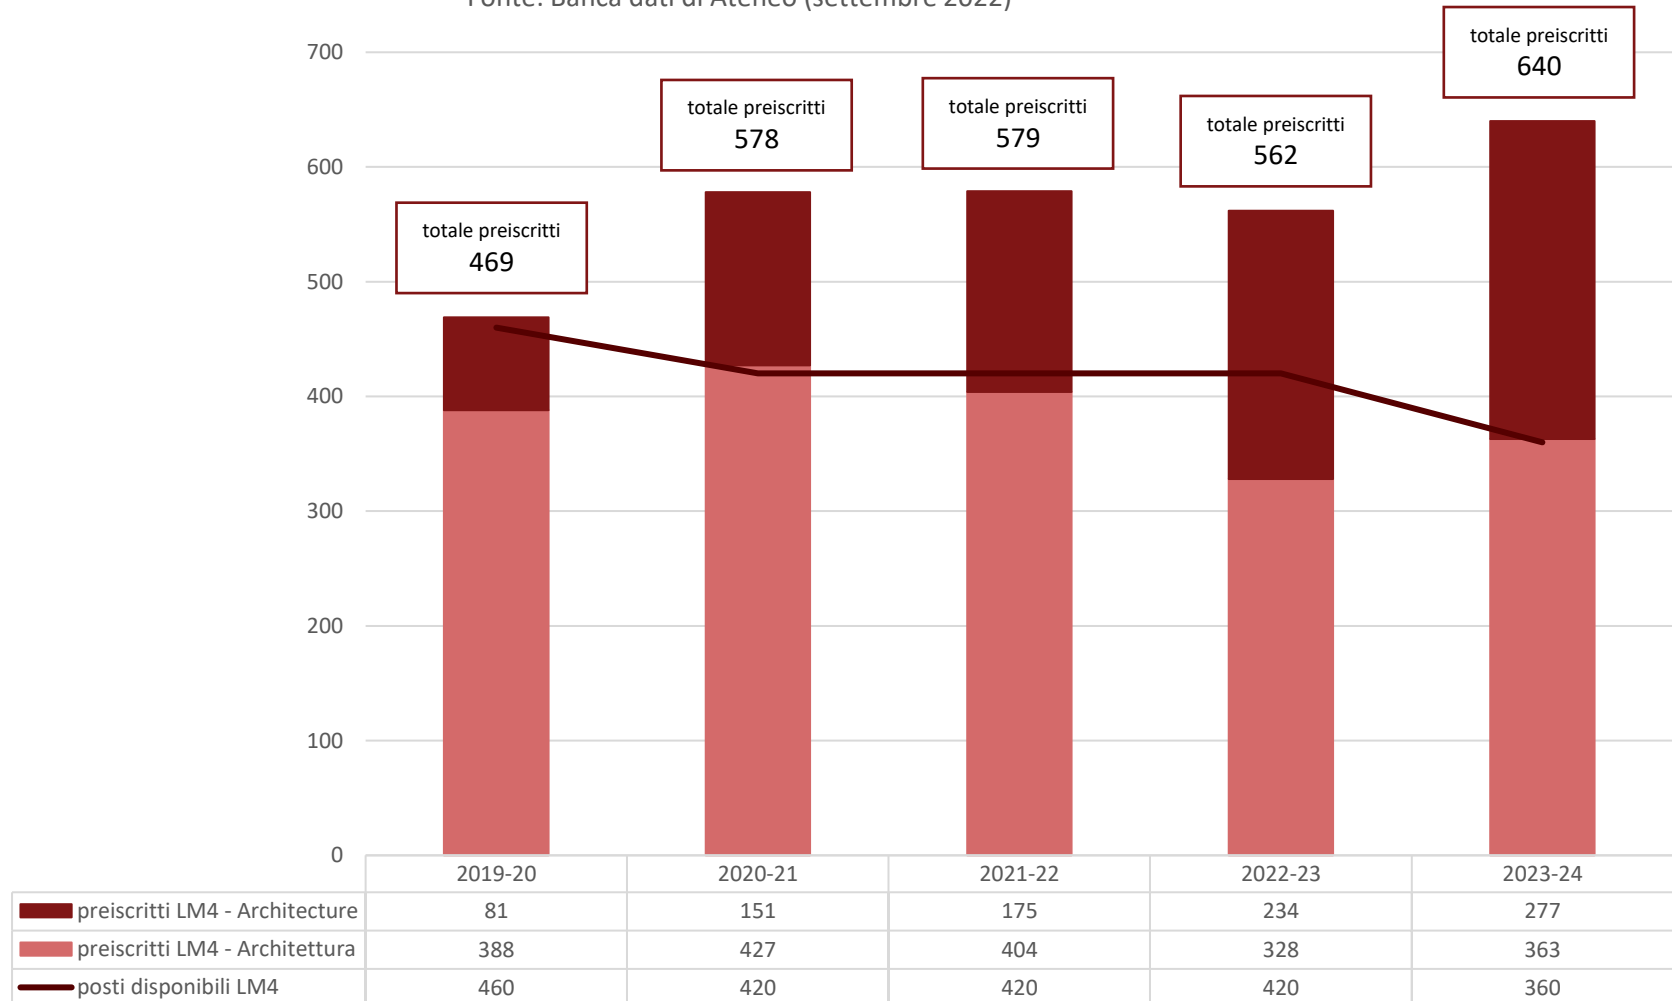

### Corsi di laurea triennali luav nella classe L17 Scienze dell'architettura

Fonte: Banca dati di Ateneo (settembre 2023)

	2019-20	2020-21	2021-22	2022-23	2023-24
preiscritti L17 - Architettura	471	705	805	975	1140
posti disponibili L17	360	360	360	420	420

## Preiscrizioni 2019-20 / 2023-24

Corsi di laurea triennali luav nella classe L21 Scienze della pianificazione territoriale, urbanistica, paesaggistica e ambientale

Fonte: Banca dati di Ateneo (settembre 2023)

dall'a.a. 2019-20 al 2023-24  
il cds non ha stabilito il n. di  
posti disponibili

## Preiscrizioni 2018-19 / 2022-23

Corsi di laurea magistrali luav nella classe LM4 Architettura e ingegneria edile-architettura

Fonte: Banca dati di Ateneo (settembre 2022)