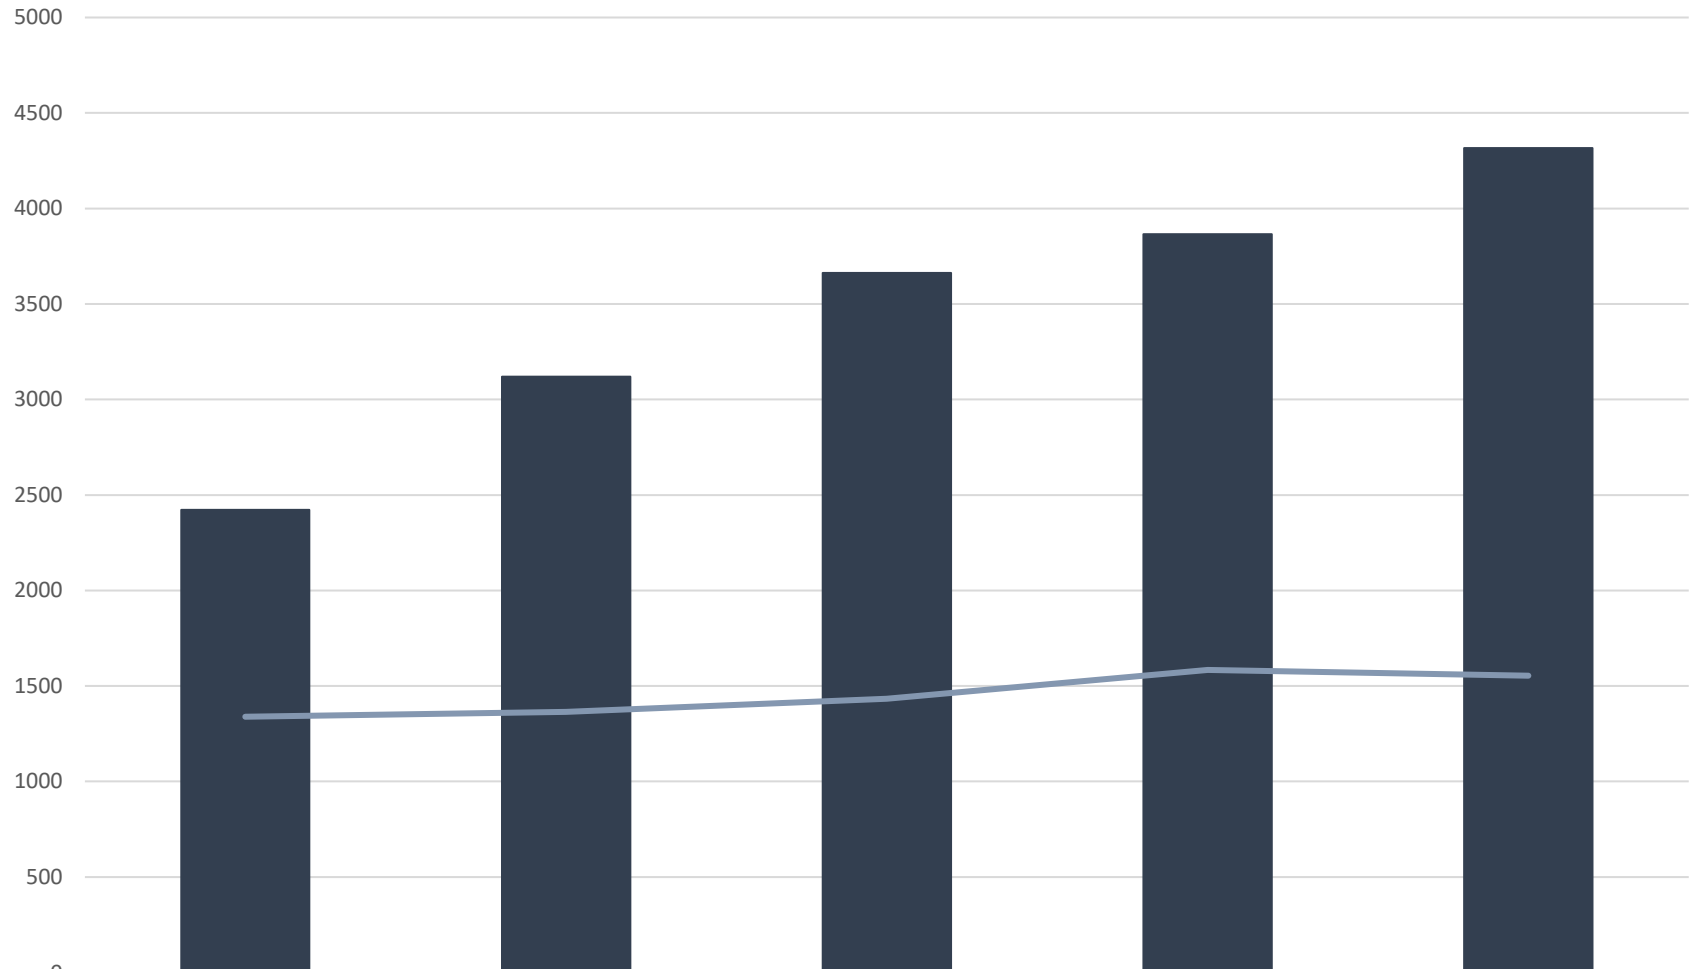

## Preiscrizioni 2019-20 / 2023-24

Totale luav

Fonte: Banca dati di Ateneo (settembre 2023)

	2019-20	2020-21	2021-22	2022-23	2023-24
preiscritti luav	2422	3120	3662	3866	4316
posti disponibili luav	1339	1365	1434	1584	1554

## Preiscrizioni 2019-20 / 2023-24

Corsi di laurea triennali e magistrali luav

Fonte: Banca dati di Ateneo (settembre 2023)

	2019-20	2020-21	2021-22	2022-23	2023-24
preiscritti triennali	1595	2006	2405	2757	3020
preiscritti magistrali	827	1114	1257	1109	1296
posti disponibili triennali	684	750	750	870	870
posti disponibili magistrali	655	615	684	714	684