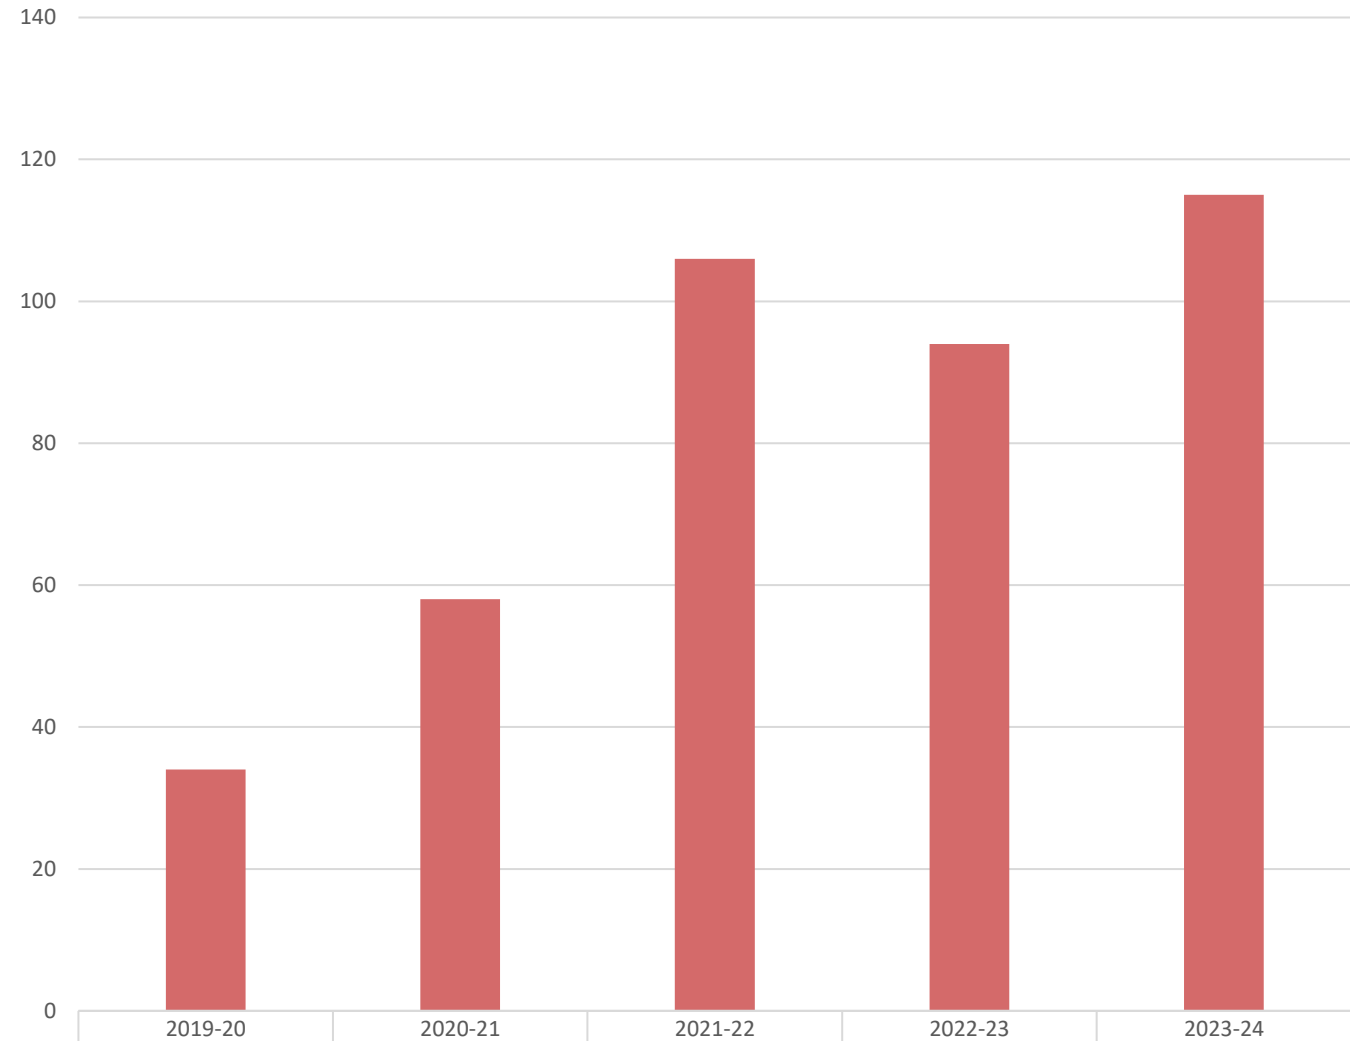

Preiscrizioni 2019-20 / 2023-24

Corsi di laurea triennali luav nella classe LM48 Pianificazione territoriale urbanistica e ambientale

Fonte: Banca dati di Ateneo (settembre 2023)

dall'a.a. 2019-20 al 2023-24
il cds non ha stabilito il n. di
posti disponibili

* fino al 2020-21 Pianificazione e
politiche per la città, il territorio e
l'ambiente

■ preiscritti LM48 - Urbanistica e pianificazione del territorio*