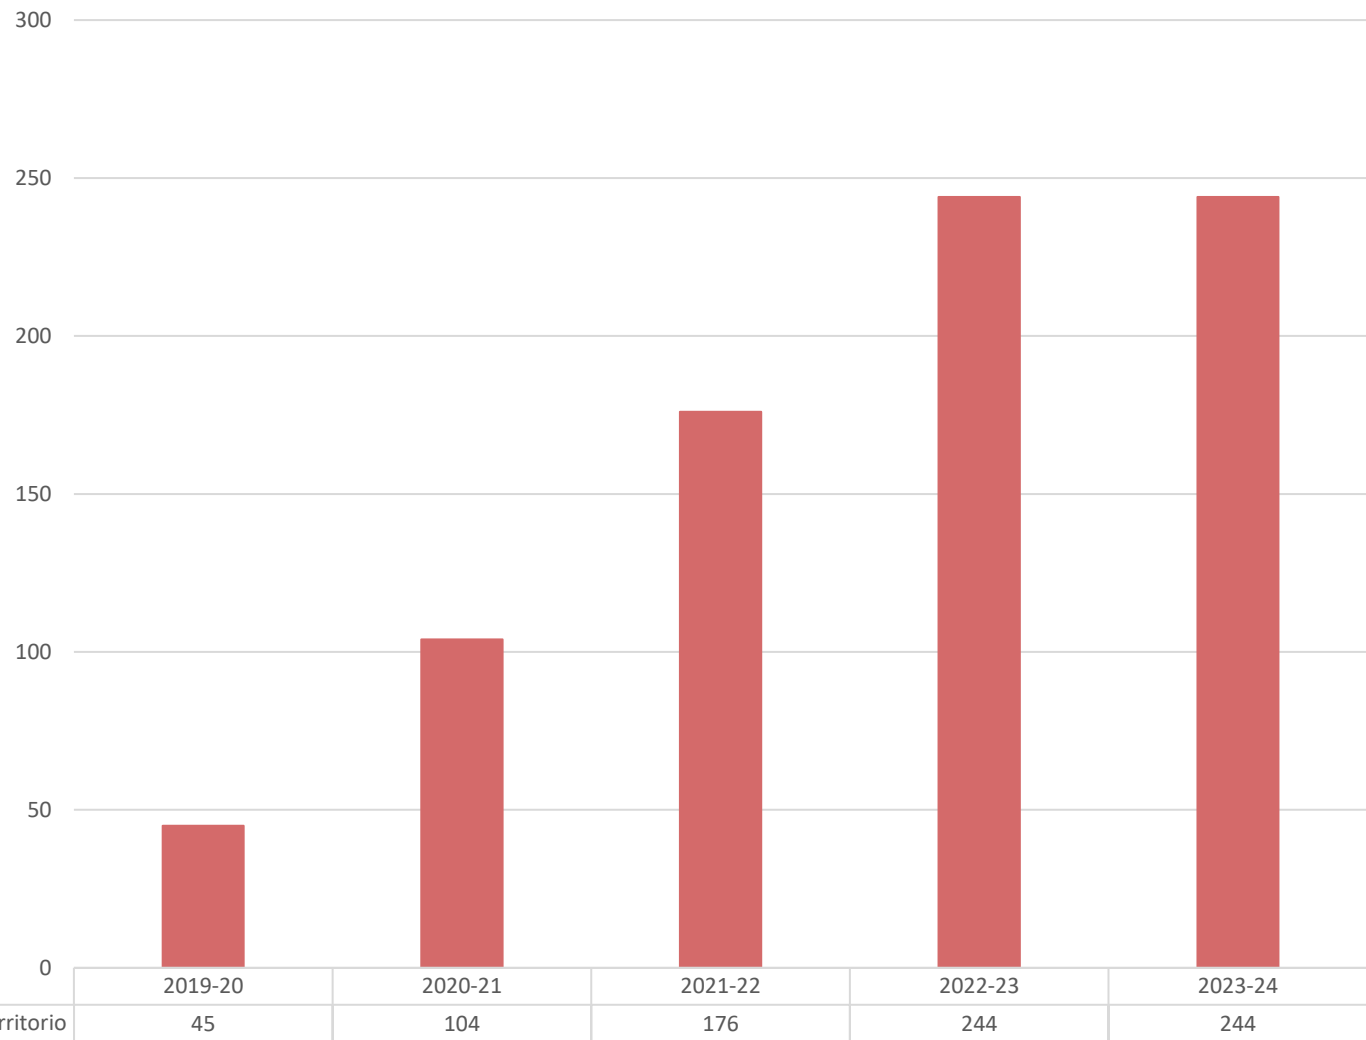

Preiscrizioni 2019-20 / 2023-24

Corsi di laurea triennali luav nella classe L21 Scienze della pianificazione territoriale, urbanistica, paesaggistica e ambientale

Fonte: Banca dati di Ateneo (settembre 2023)

dall'a.a. 2019-20 al 2023-24
il cds non ha stabilito il n. di
posti disponibili