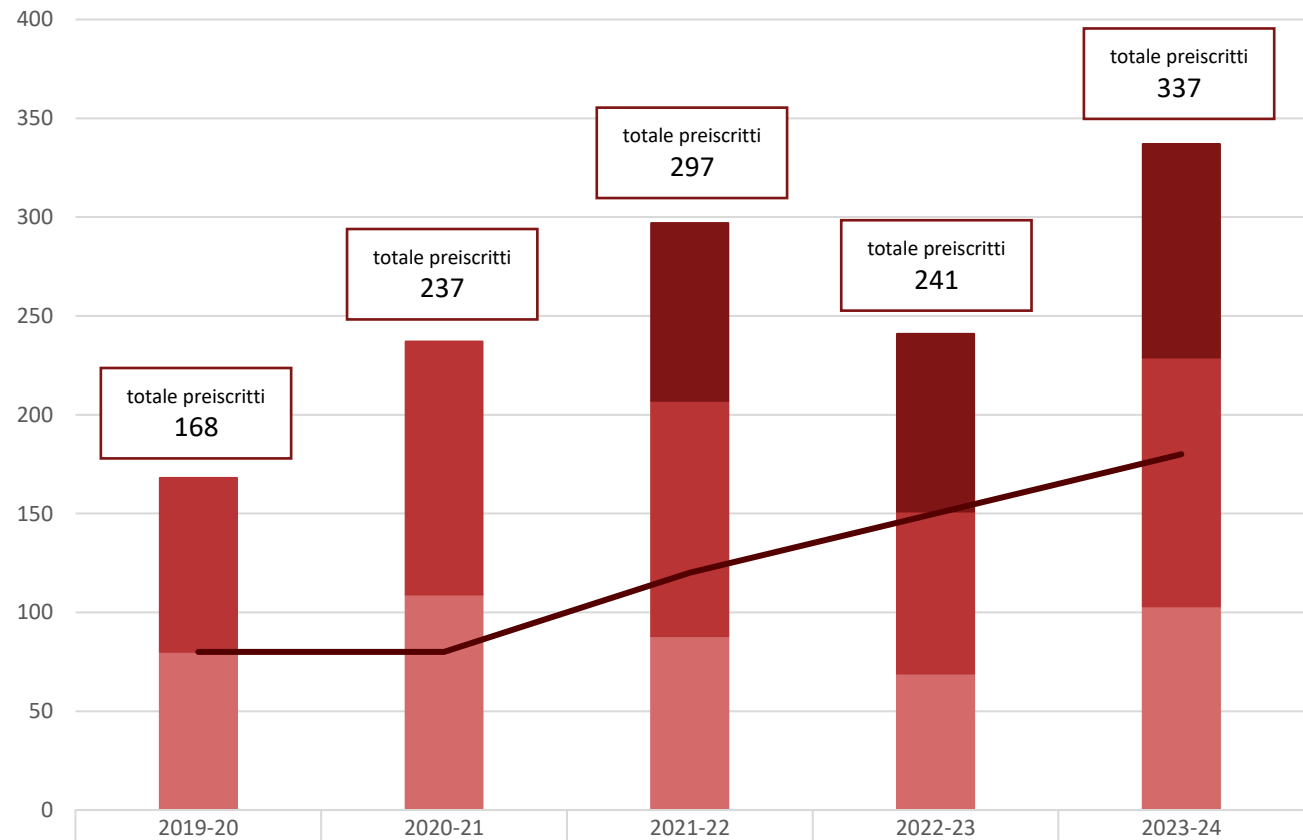

## Preiscrizioni 2018-19 / 2022-23

Corsi di laurea magistrali luav nella classe LM4 Architettura e ingegneria edile-architettura

Fonte: Banca dati di Ateneo (settembre 2022)

## Preiscrizioni 2019-20 / 2023-24

### Corsi di laurea magistrali luav nella classe LM12 Design

Fonte: Banca dati di Ateneo (settembre 2023)

\* fino al 2020-21 Design del prodotto e della comunicazione visiva

	2019-20	2020-21	2021-22	2022-23	2023-24
preiscritti LM12 - Design del prodotto, della comunicazione e degli interni - interni *			90	90	108
preiscritti LM12 - Design del prodotto, della comunicazione e degli interni - comunicazione *	88	128	119	82	126
preiscritti LM12 - Design del prodotto, della comunicazione e degli interni - prodotto *	80	109	88	69	103
postì disponibili LM12	80	80	120	150	180