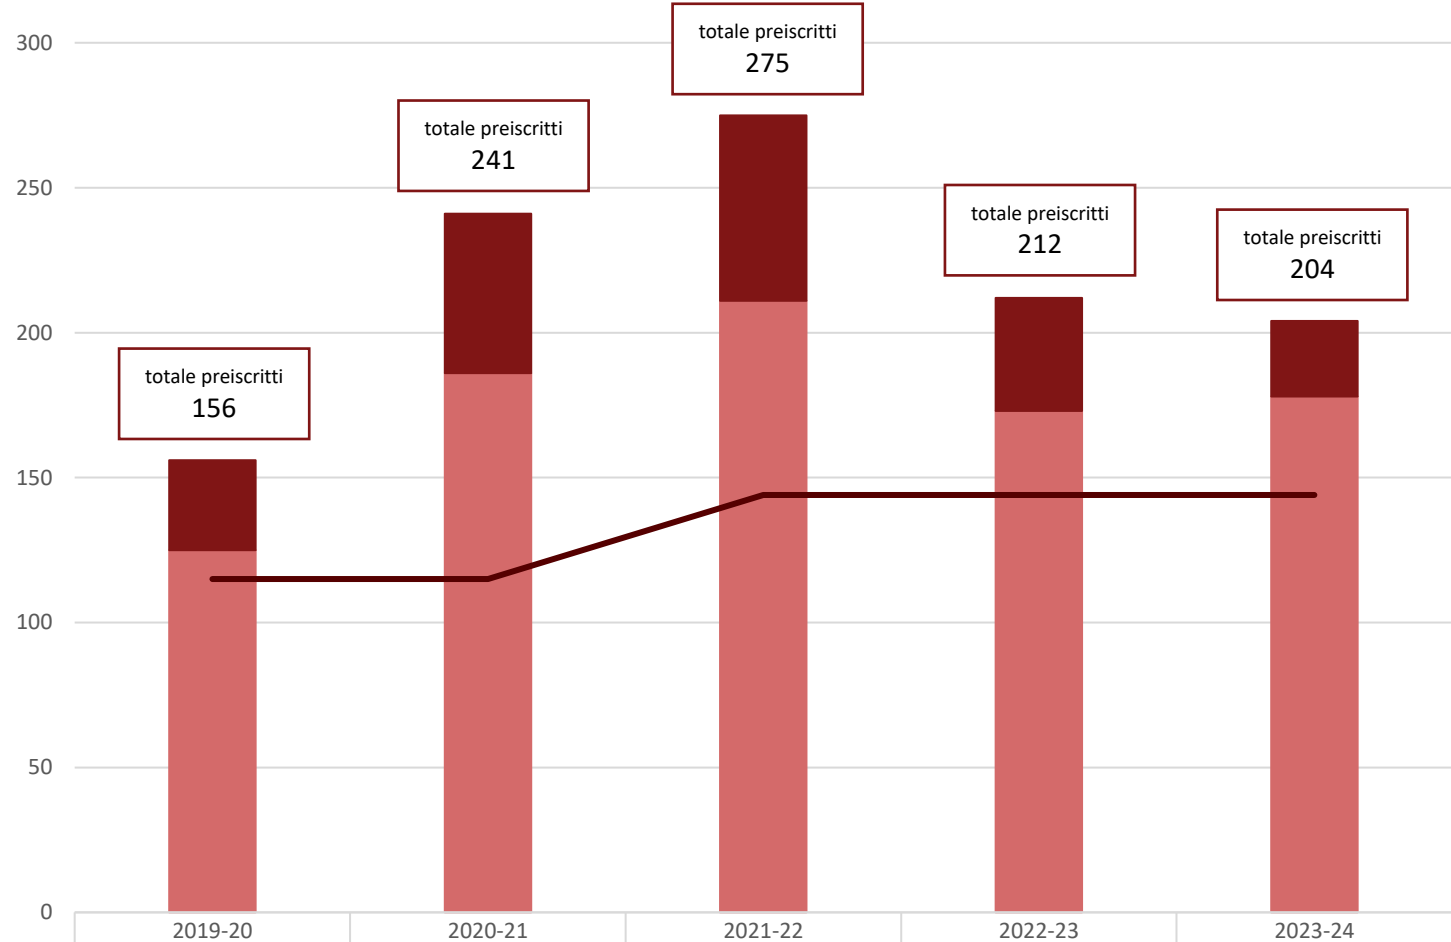

## Preiscrizioni 2019-20 / 2023-24

### Corsi di laurea magistrali luav nella classe LM12 Design

Fonte: Banca dati di Ateneo (settembre 2023)

\* fino al 2020-21 Design del prodotto e della comunicazione visiva

	2019-20	2020-21	2021-22	2022-23	2023-24
preiscritti LM12 - Design del prodotto, della comunicazione e degli interni - interni *			90	90	108
preiscritti LM12 - Design del prodotto, della comunicazione e degli interni - comunicazione *	88	128	119	82	126
preiscritti LM12 - Design del prodotto, della comunicazione e degli interni - prodotto *	80	109	88	69	103
postì disponibili LM12	80	80	120	150	180

## Preiscrizioni 2019-20 / 2023-24

Corsi di laurea magistrali luav nella classe LM65 Scienze dello spettacolo e produzione multimediale

Fonte: Banca dati di Ateneo (settembre 2023)

preiscritti LM65 - Teatro e arti performative	31	55	64	39	26
preiscritti LM65 - Arti visive e moda	125	186	211	173	178
posti disponibili LM65	115	115	144	144	144