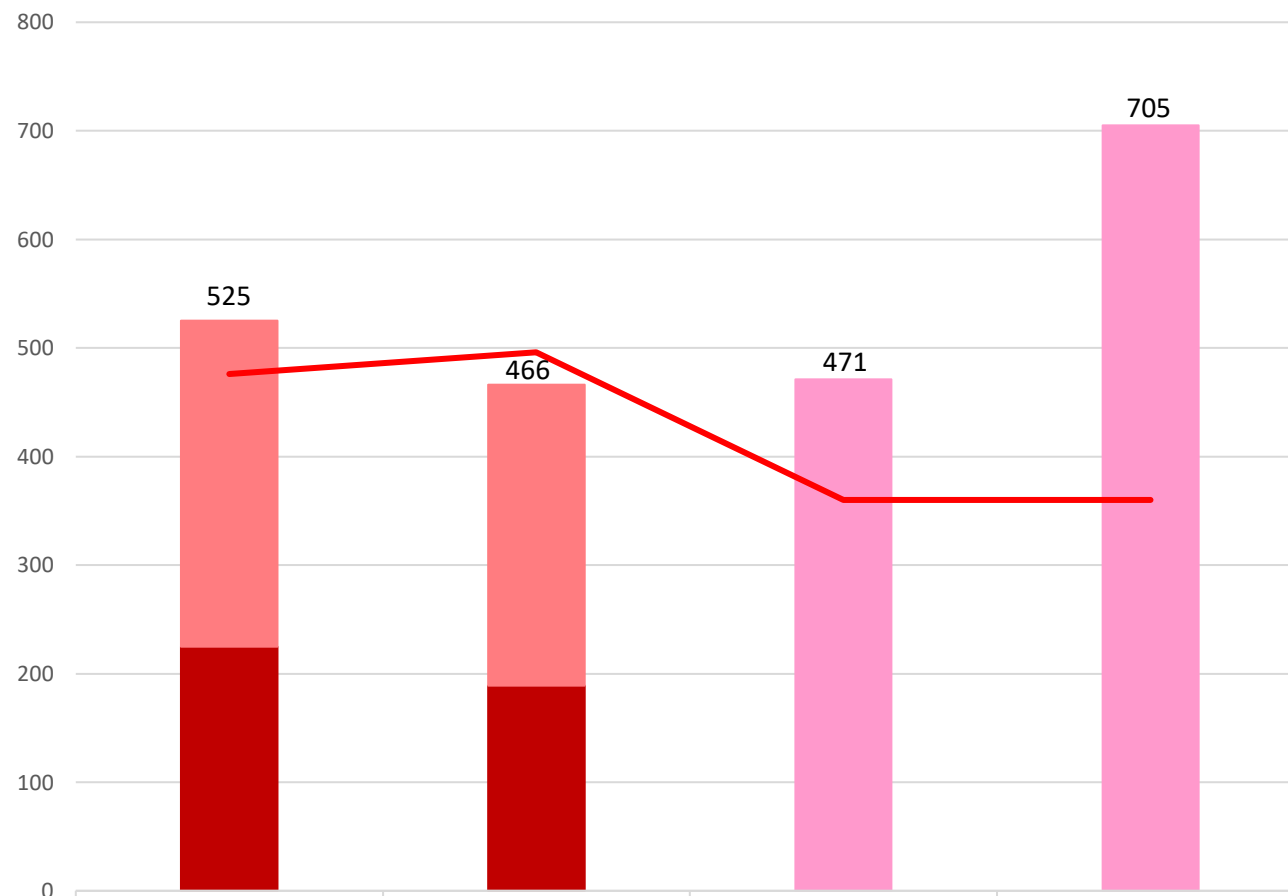

Preiscrizioni 2017-18 / 2020-21

Corsi di laurea triennali luav nella classe L17 Scienze dell'architettura
 Fonte: Banca dati di Ateneo (2 nov 2020 - fino al 2018-19 dati University)

preiscritti L17 - Architettura			471	705
preiscritti L17 - Architettura tecniche e culture del progetto	300	277		
preiscritti L17 - Architettura costruzione conservazione	225	189		
posti disponibili L17	476	496	360	360