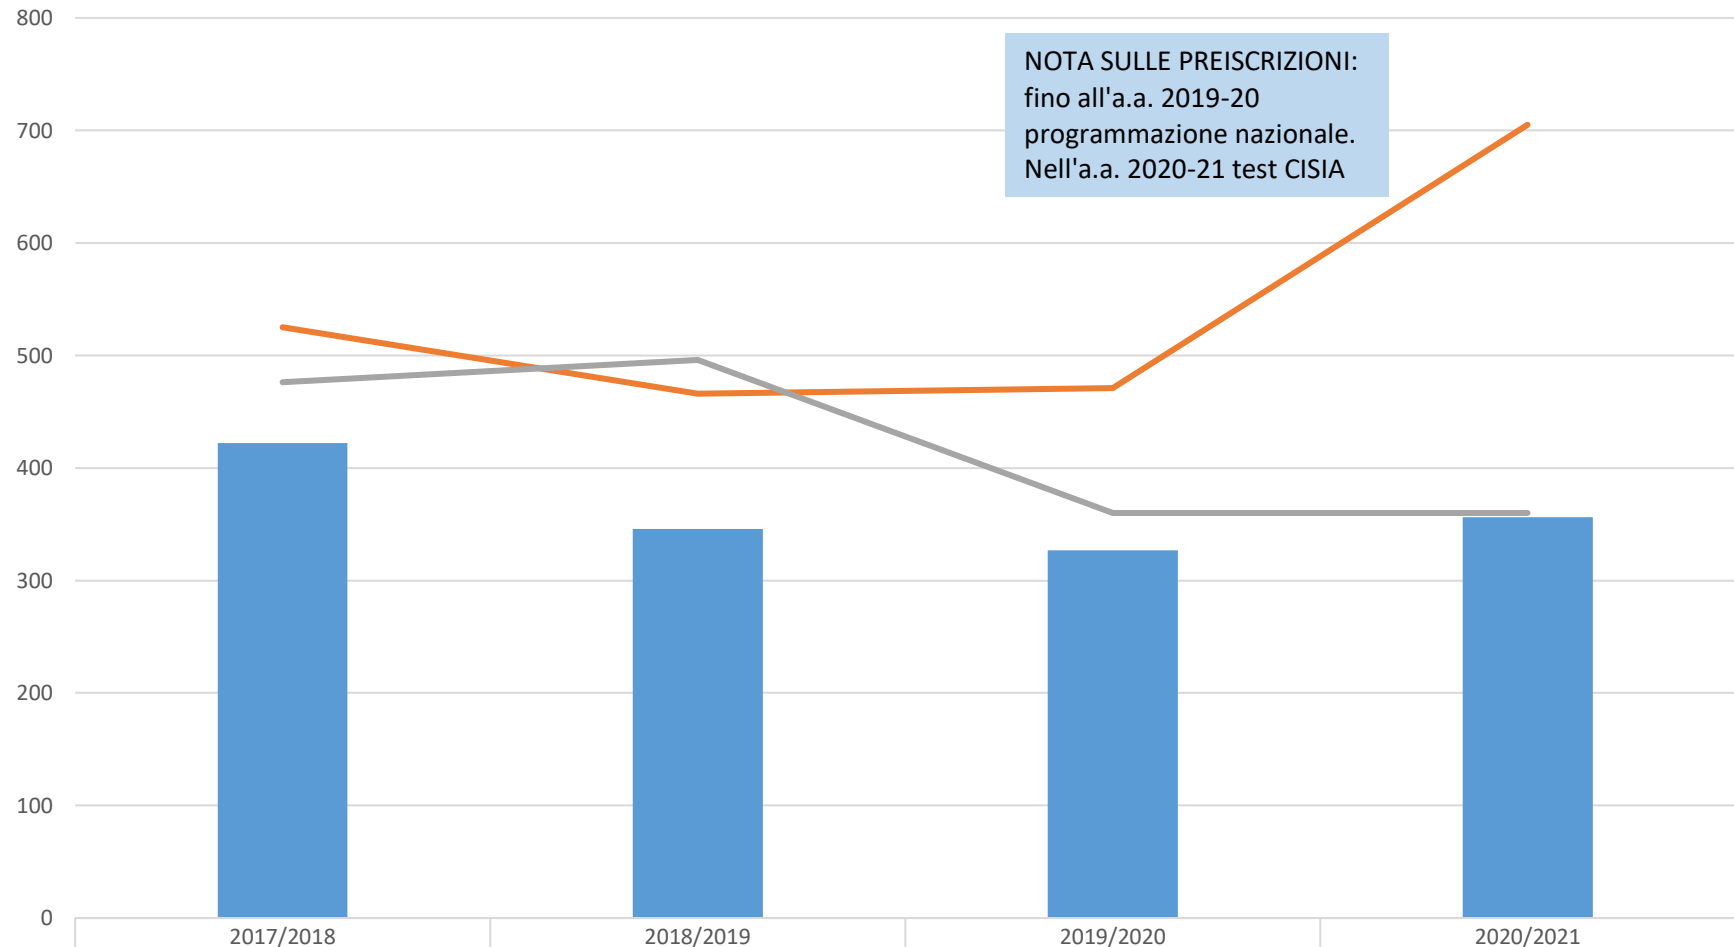

### Serie storica iscritti al 1° anno nella classe **L17 Scienze dell'architettura (luav)**

Confronto con n. di preiscritti e n. di posti disponibili

Fonti: per gli iscritti al I anno banca dati ANS - per il 2020/21 aggiornamento del 7 giugno 2021  
 per i preiscritti banca dati ADSS luav (2 nov 2020)

iscritti al I anno	422	346	327	356
preiscritti	525	466	471	705
posti disponibili	476	496	360	360