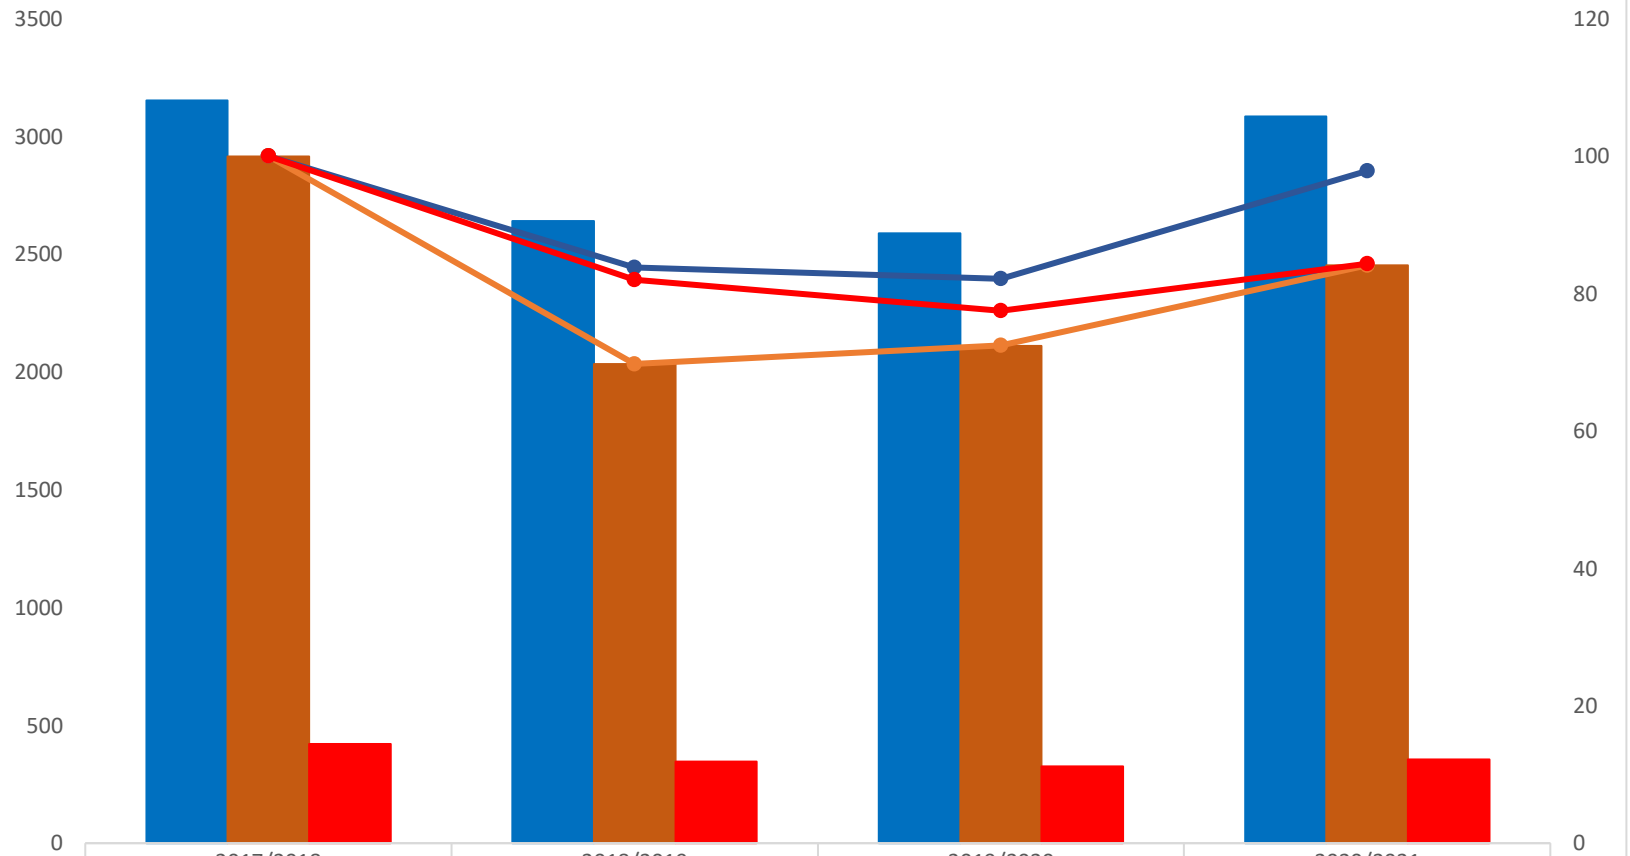

Serie storica del numero di iscritti al primo anno - confronto L17 Italia / LM4 C.U. Italia / L17 luav

Numero indice - anno base 2017/2018

Fonte: dati ANS - per il 2020/21 aggiornamento del 7 giugno 2021

	2017/2018	2018/2019	2019/2020	2020/2021
iscritti L17 Italia	3152	2640	2589	3085
iscritti LM4 C.U. Italia	2916	2034	2112	2452
iscritti L17 luav	422	346	327	356
numero indice L17 Italia	100	84	82	98
numero indice LM4 C.U. Italia	100	70	72	84
numero indice L17 luav	100	82	77	84