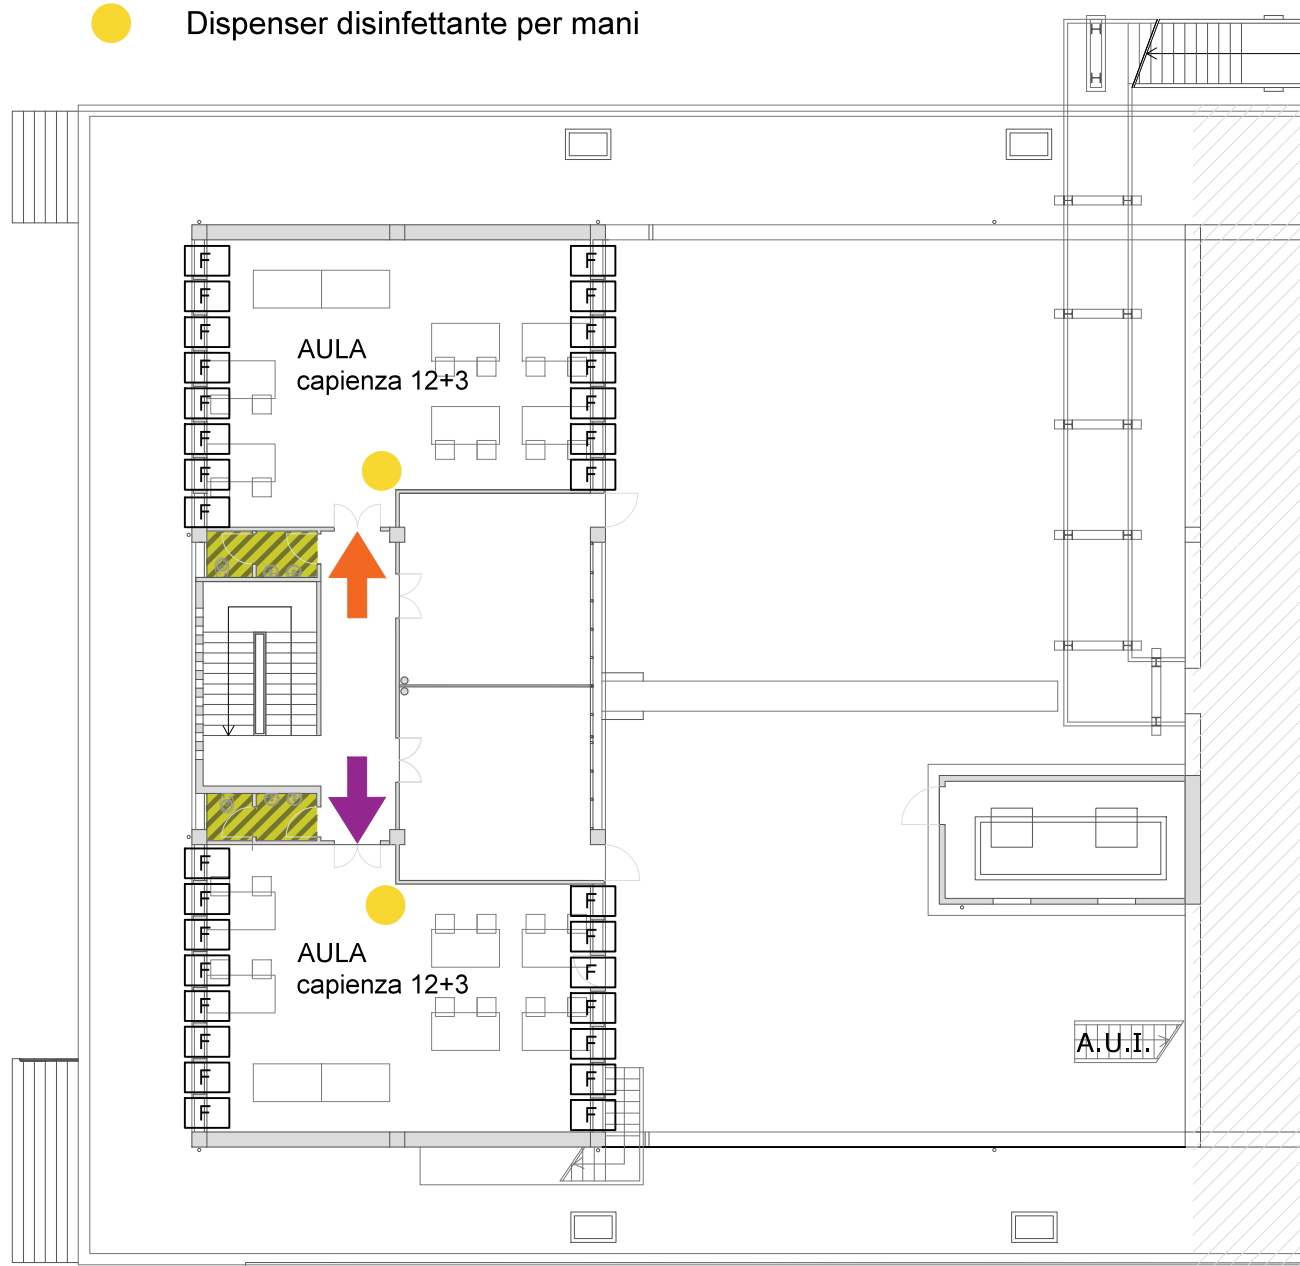

LEGENDA

-  Aula associata al PRIMO TURNO
-  Aula associata al SECONDO TURNO
-  Posto utilizzabile in presenza
-  OBBLIGATORIO mantenere le porte APERTE durante gli ingressi/uscite
-  OBBLIGATORIO aprire le finestre ad ogni pausa
-  OBBLIGATORIO utilizzare unicamente i servizi igienici indicati
-  OBBLIGATORIO seguire i percorsi segnalati
-  Dispenser disinfettante per mani

EX MACELLO
PIANO TERRA

LEGENDA

-  Aula associata al PRIMO TURNO
-  Aula associata al SECONDO TURNO
-  Posto utilizzabile in presenza
-  OBBLIGATORIO mantenere le porte APERTE durante gli ingressi/uscite
-  OBBLIGATORIO aprire le finestre ad ogni pausa
-  OBBLIGATORIO utilizzare unicamente i servizi igienici indicati
-  OBBLIGATORIO seguire i percorsi segnalati
-  Dispenser disinfettante per mani

EX MACELLO
PIANO PRIMO